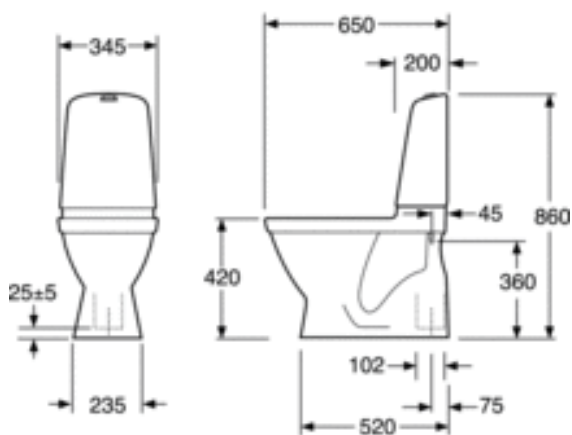

### ARTIKKELNUMMER MM.

NRF-nr.  
6022298

Artikkelnummer:  
GB1115002R1331G

EAN-nummer  
7391530070292

Emballasje  
L: 690,00 x W: 360,00 x H: 940,00 mm.  
Vikt: 32,50 kg

Veilendende pris  
6 751 kr (5 401 kr eks. mva)