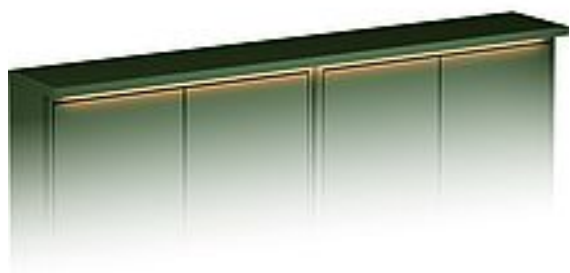

# TOPPLATE GRAPHIC – 120 CM

GRØNN, 120 × 20 CM

GUSTAVSBERG /  
SMARTERE BADEROM

## PRODUKTEGENSKAPER

INSTALLATION  
/ MOUNTING

- Monteres på 2 stk. Graphic veggskap med dybde på 16 cm
- Integrert LED-belysning som lyser opp inne i skapet når dørene er åpne, og gir en dekorativ belysning av skapdørene når de er lukket
- Materiale: fuktbestandig MDF for badrom