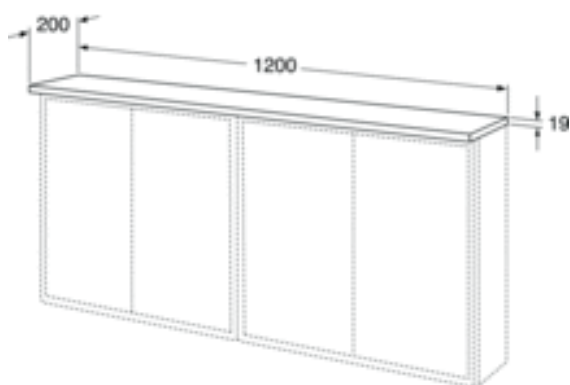

# TOPPLATE GRAPHIC – 120 CM

GRØNN, 120 × 20 CM

GUSTAVSBERG /  
SMARTERE BADEROM

## PRODUKTEGENSKAPER

INSTALLATION  
/ MOUNTING

- Monteres på 2 stk. Graphic veggskap med dybde på 16 cm
- Integrert LED-belysning som lyser opp inne i skapet når dørene er åpne, og gir en dekorativ belysning av skapdørene når de er lukket
- Materiale: fuktbestandig MDF for badrom

## ARTIKKELNUMMER MM.

NRF-nr.  
7031742

Artikkelnummer:  
GB71GCTP1216GN

EAN-nummer  
7391530071312

Emballasje  
L: 170,00 x W: 1210,00 x H: 50,00 mm.  
Vikt: 7,00 kg

Veilendende pris  
5 589 kr (4 471 kr eks. mva)