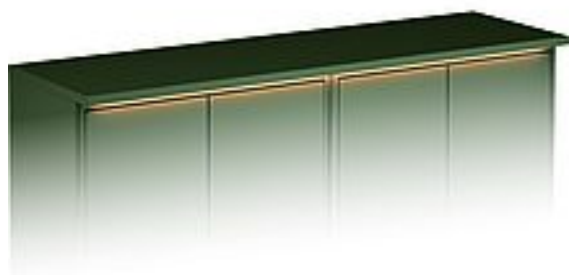

TOPPLATE GRAPHIC – 120 CM

GRØNN, 120 × 36 CM

GUSTAVSBERG /
SMARTERE BADEROM

PRODUKTEGENSKAPER

INSTALLATION
/ MOUNTING

- Monteres på 2 stk. Graphic veggskap med dybde på 32 cm
- Integrert LED-belysning som lyser opp inne i skapet når dørene er åpne, og gir en dekorativ belysning av skapdørene når de er lukket
- Materiale: fuktbestandig MDF for badrom

ARTIKKELNUMMER MM.

NRF-nr.
7031746

Artikkelnummer:
GB71GCTP1232GN

EAN-nummer
7391530071336

Emballasje
L: 330,00 x W: 1210,00 x H: 50,00 mm.
Vikt: 8,00 kg

Veilendende pris
6 736 kr (5 389 kr eks. mva)

INNGÅR I LEVERANSEN

- Topplate med integrert LED-belysning og monteringsmateriell