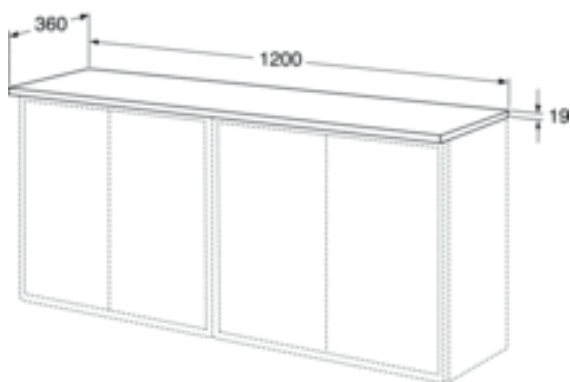

TOPPLATE GRAPHIC – 120 CM

GRØNN, 120 × 36 CM

GUSTAVSBERG /
SMARTERE BADEROM

PRODUKTEGENSKAPER

INSTALLATION
/ MOUNTING

- Monteres på 2 stk. Graphic veggskap med dybde på 32 cm
- Integrert LED-belysning som lyser opp inne i skapet når dørene er åpne, og gir en dekorativ belysning av skapdørene når de er lukket
- Materiale: fuktbestandig MDF for badrom

ARTIKKELNUMMER MM.

NRF-nr.
7031746

Artikkelnummer:
GB71GCTP1232GN

EAN-nummer
7391530071336

Emballasje
L: 330,00 x W: 1210,00 x H: 50,00 mm.
Vikt: 8,00 kg

Veilendende pris
6 736 kr (5 389 kr eks. mva)

INNGÅR I LEVERANSEN