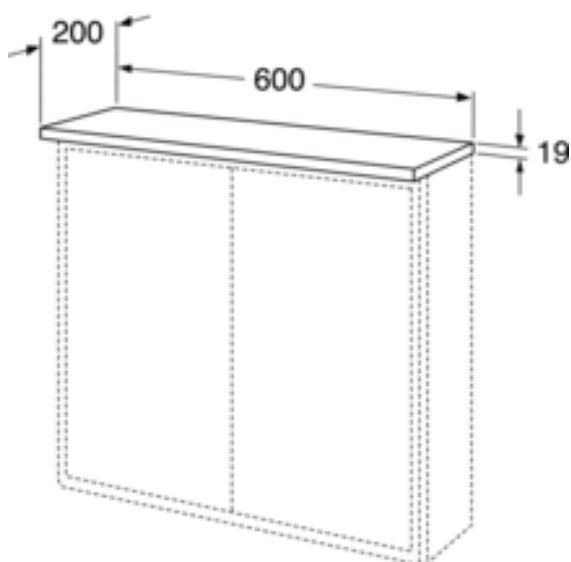

TOPPLATE GRAPHIC – 60 CM

GRØNN, 60 × 20 CM

GUSTAVSBERG /
SMARTERE BADEROM

PRODUKTEGENSKAPER

INSTALLATION
/ MOUNTING

- Monteres på Graphic veggskap – 16 cm
- Integrert LED-belysning som lyser opp inne i skapet når dørene er åpne, og gir en dekorativ belysning av skapdørene når de er lukket
- Materiale: fuktbestandig MDF for baderom

ARTIKKELNUMMER MM.

NRF-nr.
7031751

Artikkelnummer:
GB71GCTP6016GN

EAN-nummer
7391530071305

Emballasje
L: 170,00 x W: 610,00 x H: 50,00 mm.
Vikt: 5,00 kg

Veilendende pris
5 016 kr (4 013 kr eks. mva)

INNGÅR I LEVERANSEN