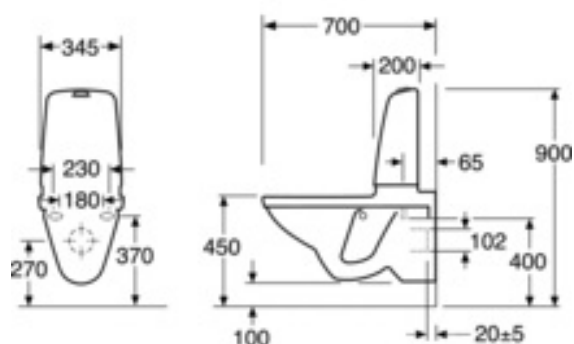

## ARTIKELNUMMER MM.

WVS-nr.  
607125414

Artikelnummer:  
GB1115222R1304

EAN-nummer  
7391530067360

Emballage  
L: 900,00 x W: 380,00 x H: 900,00 mm.  
Vikt: 29,00 kg

Anbefalet cirkapris  
5 861 kr (4 689 kr ekskl. moms)