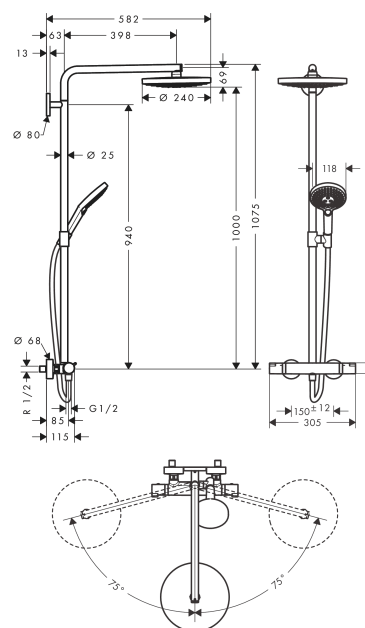

Raindance Select S
Showerpipe 240 2jet med termostat
 Overflater: krom Art. nr. : 27129000

Beskrivelse

Informasjon

- består av: hodedusj, hånddusj, dusjtermostat, dusjslange, glider
- maksimal gjennomstrømningsmengde ved 3 bar: 15 l/min
- hodedusj Raindance Select S 240 2jet
- dusjhodestørrelse: 240 mm
- stråletype: RainAir, Rain
- velg stråle komfortabelt med Select-knapp
- stråleskive med krom eller hvit overflate
- lengde dusjbend: 460 mm
- svingbart dusjbend
- termostat Ecostat Comfort
- sikkerhetssperre ved 40 °C
- justerbar varmtvannsbegrensning
- betjening ved dreiegrep
- monteringsmåte: utenpåliggende installasjon
- tilslutningsstørrelse DN15
- tilslutningsgjenger R 1/2
- senteravstand 150 mm ± 12 mm
- høydejusterbar hånddusjholder
- passer til gass gjennomstrømningsvarmer på 18 kW
- stigerør kan forkortes
- inkludert: Showerpipe med termostat, rosetter, S-kupplinger, festematerial, monteringsveiledning
- STA 1377

Artikkeldetaljer

Pris ekskl. moms	10.842,00 NOK
Pris inkl. moms*	13.552,50 NOK

Teknologi

Sertifikater

Produktbilde

Måltegning

Raindance Select S
Showerpipe 240 2jet med termostat
Overflater: krom Art. nr. : 27129000

Gjennomstrømningsdiagram

Raindance Select S
Showerpipe 240 2jet med termostat
Overflater: krom Art. nr. : 27129000

Monteringseksempel