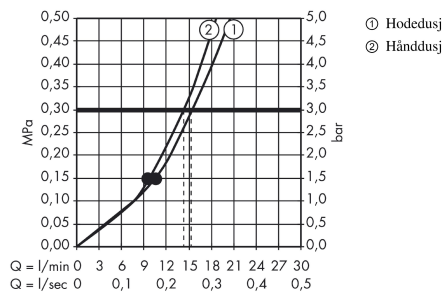

Raindance Select S
Showerpipe 240 2jet med termostat
Overflater: krom Art. nr. : 27129000

Gjennomstrømningsdiagram