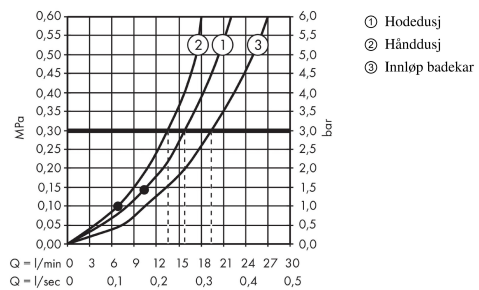

Croma Select S
Showerpipe 280 1jet med kartermostat
Overflater: krom Art. nr. : 26792000

Gjennomstrømningsdiagram