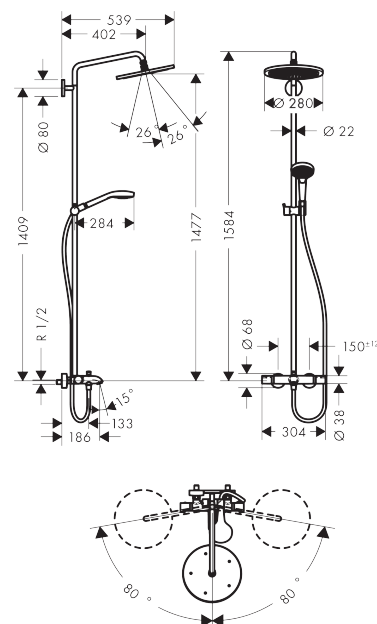

Croma Select S
Showerpipe 280 1jet med kartermostat
 Overflater: krom Art. nr. : 26792000

Beskrivelse

Informasjon

- består av: hodedusj, hånddusj, kartermostat, dusjslange, glider
- hodedusj Croma 280
- dusjhodestørrelse: 280 mm
- hodedusj som kan justeres i vinkel
- stråletype: RainAir
- gjennomstrømningsmengde RainAir (ved 3 bar): 16 l/min
- svingbart dusjbend
- termostat Ecostat Comfort
- gjennomstrømningsmengde badekarfylling: 20 l/min
- sikkerhetssperre ved 40 °C
- justerbar varmtvannsbegrensning
- betjening ved dreiegrep
- monteringsmåte: utenpåliggende installasjon
- tilslutningsstørrelse DN15
- tilslutningsgjenger R ½
- senteravstand 150 mm ± 12 mm
- høydejusterbar hånddusjholder
- stigerør kan forkortes
- inkludert: Showerpipe med kartermostat, rosetter, S-kupplinger, festematerial, monteringsveiledning
- STA 1377

Artikkeldetaljer

Pris ekskl. moms	10.459,00 NOK
Pris inkl. moms*	13.073,75 NOK

Teknologi

Sertifikater

Produktbilde

Måltegning

Croma Select S
Showerpipe 280 1jet med kartermostat
Overflater: krom Art. nr. : 26792000

Gjennomstrømningsdiagram

Croma Select S
Showerpipe 280 1jet med kartermostat
 Overflater: krom Art. nr. : 26792000

Monteringseksempel