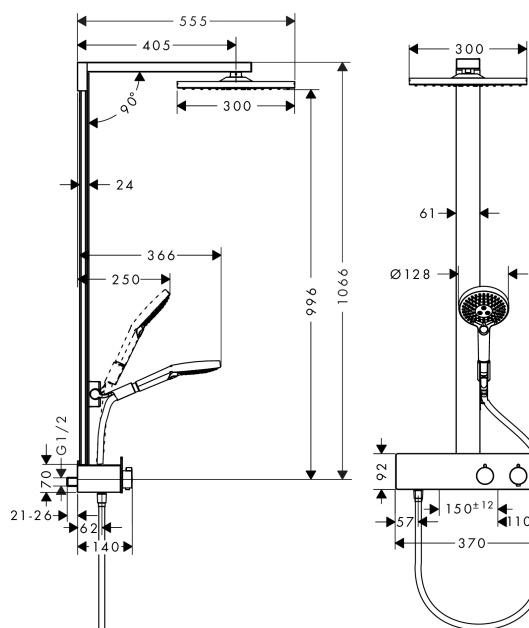

Måltegning