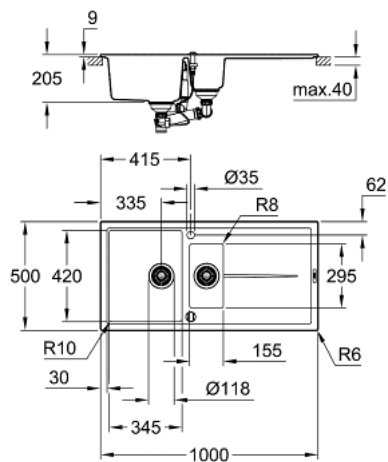

31 642 AP0 KOMPOSITTVASK MED AVLØP

PRODUKTBESKRIVELSE

- modell: K400 60-C 100/50 1.5 rev
- installasjonstype: tradisjonell innebygd
- materiale: kvarts kompositt
- **GROHE Whisper**
 - min. skapstørrelse: 600 mm
 - dimensjoner: 1000 x 500 mm
 - 1 kum: 335 x 420 x 205 mm
 - 0.5 kum: 155 x 295 x 146 mm
- **GROHE FastFixation** installasjonssystem
 - venstremontering og høyremontering (vendbart design)
 - utskjæring: 980 x 480 mm
 - avløp: oppløftsventil
 - inkluderer tilbehør: oppløftsventil, avløpsgarnityr, stålsil, monteringssett
 - antall fester inkludert (topplimt): 10
 - ytre radius: R6, indre kum radius: stor kum R10, liten kum R8

31 642 AP0 KOMPOSITTVASK MED AVLØP

RESERVEDELER

1: plugg (Order-nr. 42588SD0)

2: dreiehåndgrep (Order-nr. 42587SD0)

3: plugg (Order-nr. 42589SD0)