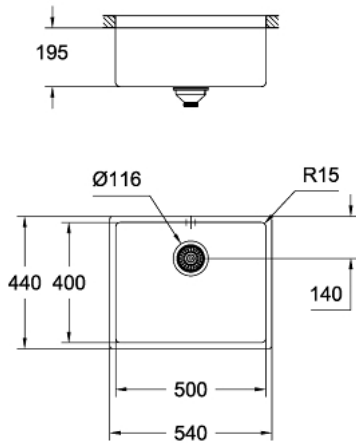

31 574 AL0 Vask i rustfritt stål

https://www.grohe.no/no_no/vask-i-rustfritt-stal-31574AL0.html

- modell: K700U 60-S 54.4/44.4 1.0
- installasjonstype: underliming
- materiale: rustfritt stål AISI 304 (V2A)
- **GROHE StarLight**-overflate
- overflate: satin-overflate
- **GROHE Whisper**
- min. skapstørrelse: 600 mm
- dimensjoner: 540 x 440 mm
- 1 kum: 500 x 400 x 195 mm
- **GROHE QuickFix** installasjonssystem
- utskjæring: 500 x 400 mm
- avløp: Ø 3.5"/90 mm stålsil
- inkluderer tilbehør: avløpsgarnityr, stålsil, monteringssett
- antall fester inkludert (planlimt): 6
- antall fester inkludert (underlimt): 6