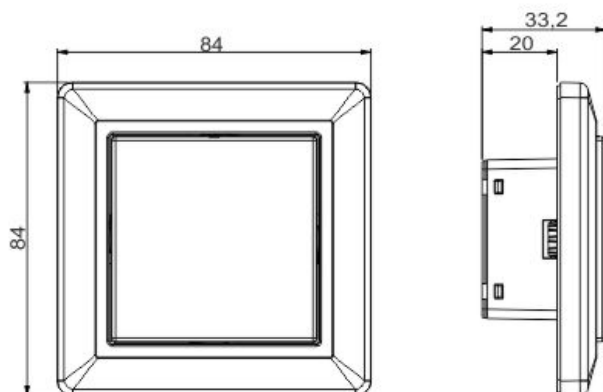

MÅLSKISSE

SPESIFIKASJONER

Maks belastning LED: 150

Astroforskyvning : +/- 90 min

Gangreserve: Ca 10 år

Utganger: 10A

Kapsling: IP20

Mål (B x H x D): 84x84x33,2mm (med ramme)

Driftsspenning: 230VAC 50Hz

Systemkrav: Android 7.0/iOS 12.0 eller nyere

Materiale: Selvslukkende termoplast

Programplasser : 100

Egetforbruk: 0,5W

Omgivelsestemperatur: -25 til +45°C

PRODUKTBESKRIVELSE

Urets astrofunksjon gjør at man enkelt kan automatisere tenning og slukking av utelyset iht lokale tider for solnedgang og -oppgang. Den innebygde dimmeren gjør at man i tillegg kan justere lysnivået på de ulike hendelsene, og uret kan dimme faseavsnitt LED-laster på opptil 150W (samlet systemeffekt).