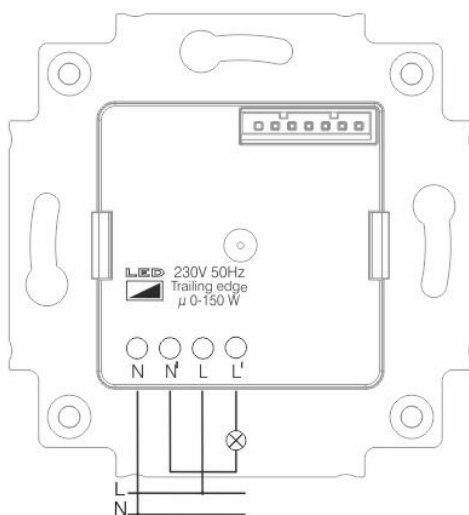

Astrodimmer MM7692 Mi.Control

Variant: Ur MM7692 Mi.Control Astro Dim Uke 1K 2POL BT hvit

Art.nr: LA1140BT

El.nr: 1400043

INFORMASJON

Astrodimmer MM7692 Mi.Control er et moderne 2-polt astrour med opptil 150W LED faseavsnitt dimming, 10 minneplasser og 10 års gangreserve. Uret har all den funksjonalitet og kvalitet du forventer fra et Micro Matic astrour. Foruten minnefunksjon og min/maks-verdi kan selvfølgelig lysnivå stilles individuelt for hvert program/hendelse man programmerer. Programmering gjøres via integrert Bluetooth med Mi.Control-appen som er fritt tilgjengelig i App Store og Google Play. Det er mulig å fjernstyre uret innenfor rekkevidde på opptil 75m fri sikt, eller om lag 10 meter innendørs. MM7692 er tilgjengelig i fargene hvit matt, Exxact hvit matt og svart matt, hvor Exxact og svart leveres uten ramme for å redusere unødig plastavfall. Uret leveres i ny og miljøforbedret emballasje. Uret monteres i standard veggboкс eller direkte på vegg med påveggskappe MTC-VH.

KOBLINGSSKJEMA

MÅLSKISSE

SPESIFIKASJONER

Maks belastning LED: 150

Astroforskyvning : +/- 90 min

Gangreserve: Ca 10 år

Utganger: 10A

Kapsling: IP20

Mål (B x H x D): 84x84x33,2mm (med ramme)

Driftsspenning: 230VAC 50Hz

Systemkrav: Android 7.0/iOS 12.0 eller nyere

Materiale: Selvslukkende termoplast

Programplasser : 100

Egetforbruk: 0,5W

Omgivelsestemperatur: -25 til +45°C