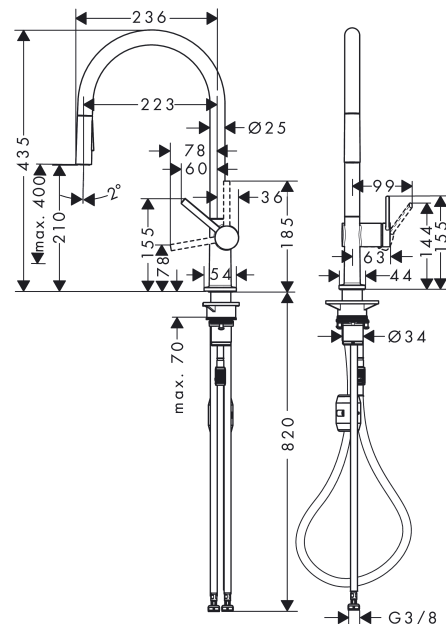

Talis M54**1-greps kjøkkenarmatur 210, med uttrekkbar dusj, 2jet**Overflater: **Matt sort** Art. nr. : **72800670****Beskrivelse****Informasjon**

- ComfortZone 210
- svingområde 60°, 110°, 150° eller 360°
- laminærstråle, dusjstråle
- låsbar dusjstråle, strålen skiftes med trykknapp og stilles automatisk tilbake når armaturet slås av
- Quick-Connect dusjslange
- maksimal gjennomstrømningsmengde ved 3 bar: 8 l/min
- keramisk innmat
- G 3/8-tilslutningsslanger
- innstillbar temperaturbegrensning
- tilbakeslagsventil integrert
- passer til gass gjennomstrømningsvarmer
- STA 1656

Artikkeldetaljer

NRF-no.	4242333
Pris ekskl. moms	4.420,00 NOK
Pris inkl. moms*	5.525,00 NOK

Teknologi**Designpriser**

reddot winner 2020

Sertifikater**Produktbilde****Måltegning**

Talis M54**1-greps kjøkkenarmatur 210, med uttrekkbar dusj, 2jet**Overflater: **Matt sort** Art. nr. : **72800670****Gjennomstrømningsdiagram**