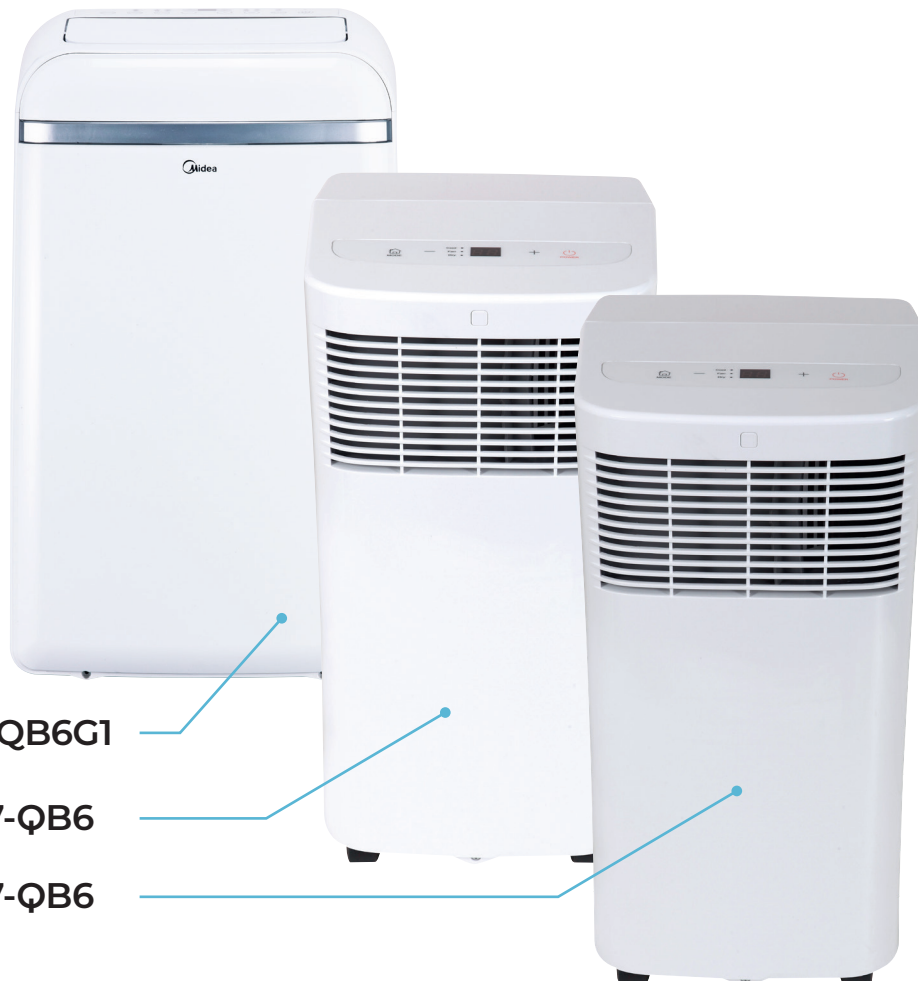

Midea Portabel AC 5k / 8k / 12k

Tekniske spesifikasjoner

Modell			MPPDB-12CRN7-QB6G1	MPPH-08CRN7-QB	MPPHA-05CRN7-QB6
Navn			Midea aircondition 12K	Midea aircondition 8K	Midea aircondition 5K
Farge			Hvit	Hvit	Hvit
Spenning		Ph-V-Hz	220-240 V	220-240 V	220-240 V
Kjøling	Kapasitet	Kw	3,51	2,3	1,46
	Input	W	1350	900	560
	Luftstrøm	A	5,87	3,92	2,43
	EER	W/W	2,6	2,6	2,6
	Energiklasse		A	A	A
Estimert inngangsforbruk		W	1600	1100	685
Luftmengde (Høy/Medium/Lav)		m³/h	380/0/0	272/-/211	275/-/230
Lydnivå (Høy/Medium/Lav)		dB(A)	63/52,0/51,9	62/-/50,8	62/-/50,7
Kjølemedie			R290	R290	R290
Kontroll type			Fjernkontroll	Fjernkontroll	Fjernkontroll
Temperaturområde		°C	17-35/0	17-35/--	17-35/--
Mål (B*D*H)		mm	467x397x765	329x318x634	329x318x615
Vekt		Kg	34	23,3	20,5
Passer romstørrelse		m²	25-30 m²	16-21 m²	11-16 m²

MPPDB-12CRN7-QB6G1

MPPHA-05CRN7-QB6

MPPHA-05CRN7-QB6