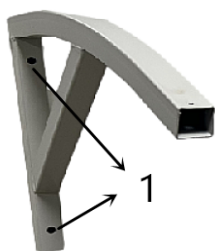

Monteringsanvisning / Assembly Instructions

| Norsk: | English: |
|---|---|
| <ol style="list-style-type: none">1. Ekspand. plasthylse M8-65 x 4 stk. Treskrue M8-120 x 4 stk. Metallskive M8 x 4stk. Plastpakning M8-18-25 x 8stk. | <ol style="list-style-type: none">1. Plastic exp. tube M8-65 x 4 pcs Wood screw M8-120 x 4 pcs Metal washer M8 x 4 pcs Plastic gasket M8-18-25 x 8pcs |
| <ol style="list-style-type: none">2. Boreskrue M4,2-16 x 6 stk. Metallskive M4,2 x 6 stk. | <ol style="list-style-type: none">2. Self-tapping screw M4.2-16 x 6pcs Metal washer M 4.2 x 6 pcs |

Teknisk Informasjon / Technical Data

Tak til varmepumpe / Heat Pump Roof

| Navn / Title | Varenr. / SKU | Farge / Colour | Bredde / Width | Lengde / Length | Overflate/ Finish | Vekt / Weight |
|-----------------|------------------|-------------------|-------------------|--------------------|----------------------|------------------|
| Metal White | 102512 | White RAL 9002 | 920mm | 540mm | Powder-coated | 7.5kg |
| Metal White XL | 102102514 | White RAL 9002 | 1150mm | 680mm | Powder-coated | 8.5kg |
| Metal Black | 102102513 | Black RAL 9000 | 920mm | 540mm | Powder-coated | 7.5kg |