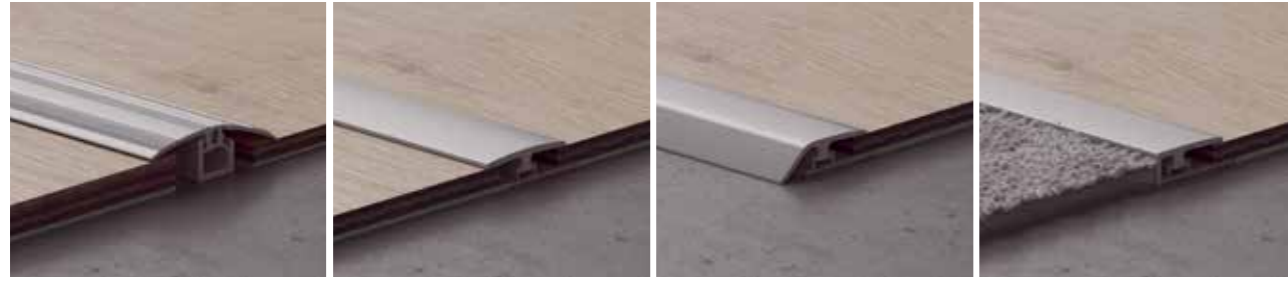

ALUMINIUMSPROFILER

Kombilist

Pergos flerfunksjonelle profil kan jevne ut høydeforskjeller for en jevn overgang til en annen gulvtype.

Egnet for høydeforskjeller på 0 – 12,3 mm.

Farge: sølv

Overflate: aluminium

PGPRSILV

1860 × 47 × 16 mm

Ekspansjonsprofil

Få en perfekt sammenføyning mellom to gulvflater. Tilgjengelig i slitestendig aluminium.

Farge: sølv

NEVREXPSILV

2000 × 32,5 × 7,5 mm

Også tilgjengelig i en variant med skruer og plugg.

NEVREXPCOMSILV

Overgangsprofil

Få en perfekt overgang på klikkgulvet til et lavere nivå. Tilgjengelig i slitestendig aluminium.

Farge: sølv

NEVRADPSILV

2000 × 31 × 8,5 mm

Også tilgjengelig i en variant med skruer og plugg.

NEVRADPCOMSILV

Endeprofil

Få en perfekt avslutning på klikkgulvet mot terskler, glassvegger o.l. Tilgjengelig i slitestendig aluminium.

Farge: sølv

NEVRENPSILV

2000 × 24 × 8,5 mm

Også tilgjengelig i en variant med skruer og plugg.

NEVRENPCOMSILV