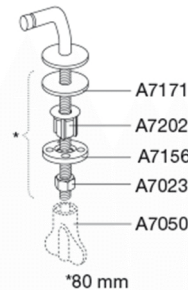

PRESSALIT®

Pressalit Cera / Ceranova 196 Standard toiletsæde inkl. fast beslag i rustfrit stål

Varenummer

196000-BB2999
VVS: 615092000
NRF: 6190086
RSK: 7904441
EAN: 5708590129686

Pressalit Cera/Ceranova er et klassisk toiletsæde med afrundede kanter og flot formgivning. Toiletsædet er designet specielt til Ifö Cera og Ifö Ceranova.

Farve

Hvid

Beskrivelse

PRESSALIT toiletsæde med låg, model "Cera/Ceranova", art. nr. 196 af gennemfarvet hærdeplast inkl. BB2 fast beslag i rustfrit stål.

- centerafstand: 165 mm
- belastning - ringsæde 240 kg
- til Ifö Cera/Ceranova toilet
- 10 års garanti