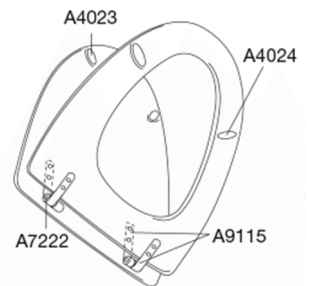

PRESSALIT®

Pressalit Cera / Ceranova 196 Standard toiletsæde inkl. fast beslag i rustfrit stål

Varenummer

196000-BB2999
VVS: 615092000
NRF: 6190086
RSK: 7904441
EAN: 5708590129686

Pressalit Cera/Ceranova er et klassisk toiletsæde med afrundede kanter og flot formgivning. Toiletsædet er designet specielt til Ifö Cera og Ifö Ceranova.

Farve

Hvid

Beskrivelse

PRESSALIT toiletsæde med låg, model "Cera/Ceranova", art. nr. 196 af gennemfarvet hærdeplast inkl. BB2 fast beslag i rustfrit stål.

- centerafstand: 165 mm
- belastning - ringsæde 240 kg
- til Ifö Cera/Ceranova toilet
- 10 års garanti