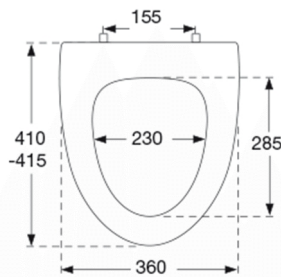

PRESSALIT®

Pressalit Cera / Ceranova 196 Standard toiletsæde inkl. fast beslag i rustfrit stål

Varenummer

196000-BB2999
VVS: 615092000
NRF: 6190086
RSK: 7904441
EAN: 5708590129686

Pressalit Cera/Ceranova er et klassisk toiletsæde med afrundede kanter og flot formgivning. Toiletsædet er designet specielt til Ifö Cera og Ifö Ceranova.

Farve

Hvid

Beskrivelse

PRESSALIT toiletsæde med låg, model "Cera/Ceranova", art. nr. 196 af gennemfarvet hærdeplast inkl. BB2 fast beslag i rustfrit stål.

- centerafstand: 165 mm
- belastning - ringsæde 240 kg
- til Ifö Cera/Ceranova toilet
- 10 års garanti