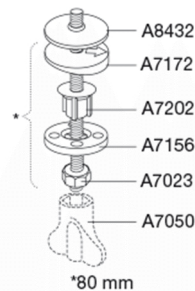

PRESSALIT®

Pressalit Cera+ 590 Toiletsæde med soft close inkl. fast beslag i rustfrit stål

Funktioner

Soft close

Varenummer

590000-D03999
VVS:615093000
RSK:7904462
EAN:5708590280172

Enkelhed og elegance kendetegner designet i Cera+. Toiletsædets bløde, afrundede kanter og soft close mekanisme får form og funktion til at gå hånd i hånd. Designet specielt til Ifö Cera.

Farve

Hvid

Beskrivelse

PRESSALIT toiletsæde med låg, model "Cera+", art. nr. 590 af gennemfarvet hærdeplast inkl. D03 fast beslag i rustfrit stål.

- centerafstand: 155 mm
- belastning - ringsæde 240 kg
- passer på Ifö Cera/Ceranova samt V&B Scangrasia
- 10 års garanti