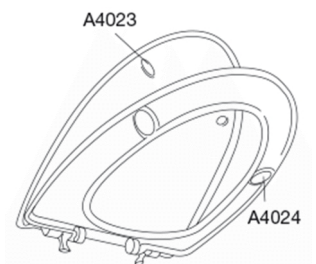

PRESSALIT®

Pressalit Cera+ 590 Toiletsæde med soft close inkl. fast beslag i rustfrit stål

Funktioner

Soft close

Varenummer

590000-D03999
VVS:615093000
RSK:7904462
EAN:5708590280172

Enkelhed og elegance kendetegner designet i Cera+. Toiletsædets bløde, afrundede kanter og soft close mekanisme får form og funktion til at gå hånd i hånd. Designet specielt til Ifö Cera.

Farve

Hvid

Beskrivelse

PRESSALIT toiletsæde med låg, model "Cera+", art. nr. 590 af gennemfarvet hærdeplast inkl. D03 fast beslag i rustfrit stål.

- centerafstand: 155 mm
- belastning - ringsæde 240 kg
- passer på Ifö Cera/Ceranova samt V&B Scangrasia
- 10 års garanti