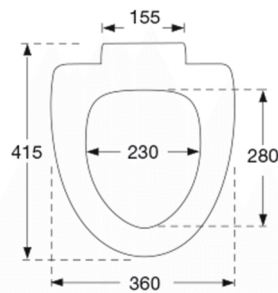

PRESSALIT®

Pressalit Cera+ 590 Toiletsæde med soft close inkl. fast beslag i rustfrit stål

Funktioner

Soft close

Varenummer

590000-D03999
VVS:615093000
RSK:7904462
EAN:5708590280172

Enkelhed og elegance kendetegner designet i Cera+. Toiletsædets bløde, afrundede kanter og soft close mekanisme får form og funktion til at gå hånd i hånd. Designet specielt til Ifö Cera.

Farve

Hvid

Beskrivelse

PRESSALIT toiletsæde med låg, model "Cera+", art. nr. 590 af gennemfarvet hærdeplast inkl. D03 fast beslag i rustfrit stål.

- centerafstand: 155 mm
- belastning - ringsæde 240 kg
- passer på Ifö Cera/Ceranova samt V&B Scangrasia
- 10 års garanti

Mål pr. kolli

500x400x368 mm

Vægt pr. kolli

15,425 kg

Antal pr. kolli

5

Kolli pr. palle

12