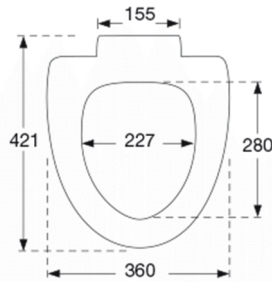

PRESSALIT®

Pressalit Sign 624 Toiletsæde med soft close inkl. beslag i rustfrit stål.

Funktioner

Soft close

Varenummer

624000-D03999
VVS: 614981000
RSK: 7904465
EAN: 5708590286358

Pressalit Sign med soft close - den lille detalje, der gør den store forskel. Praktisk og funktionelt toiletsæde i nordisk design, der passer perfekt til Ifö Sign.

Farve

Hvid

Beskrivelse

PRESSALIT toiletsæde med låg, model "Sign", art nr. 624 af gennemfarvet hærdeplast inkl. D03 fast beslag med soft close i rustfrit stål.

- centerafstand: 155 mm
- belastning - ringsæde 240 kg
- 10 års garanti