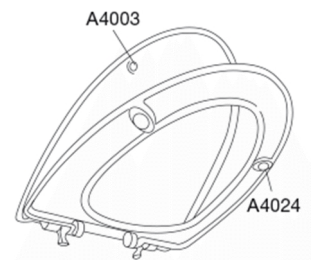

PRESSALIT®

Pressalit Sign 624 Toiletsæde med soft close inkl. beslag i rustfrit stål.

Funktioner

Soft close

Varenummer

624000-D03999
VVS: 614981000
RSK: 7904465
EAN: 5708590286358

Pressalit Sign med soft close - den lille detalje, der gør den store forskel. Praktisk og funktionelt toiletsæde i nordisk design, der passer perfekt til Ifö Sign.

Farve

Hvid

Beskrivelse

PRESSALIT toiletsæde med låg, model "Sign", art nr. 624 af gennemfarvet hærdeplast inkl. D03 fast beslag med soft close i rustfrit stål.

- centerafstand: 155 mm
- belastning - ringsæde 240 kg
- 10 års garanti