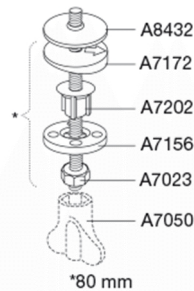

PRESSALIT®

Pressalit Sign 624 Toiletsæde med soft close inkl. beslag i rustfrit stål.

Funktioner

Soft close

Varenummer

624000-D03999
VVS: 614981000
RSK: 7904465
EAN: 5708590286358

Pressalit Sign med soft close - den lille detalje, der gør den store forskel. Praktisk og funktionelt toiletsæde i nordisk design, der passer perfekt til Ifö Sign.

Farve

Hvid

Beskrivelse

PRESSALIT toiletsæde med låg, model "Sign", art nr. 624 af gennemfarvet hærdeplast inkl. D03 fast beslag med soft close i rustfrit stål.

- centerafstand: 155 mm
- belastning - ringsæde 240 kg
- 10 års garanti