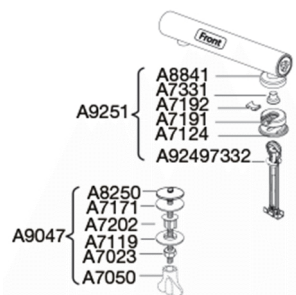

Pressalit Sign Art 474
Toiletsæde med kombi beslag til top- og bundmontering, quick-release og soft close

Funktioner

Quick-release, Soft close

Varenummer

474000-BY1000
VVS: 615084000
NRF: 6190221
RSK: 7904447
EAN: 5708590287874

Farve

Hvid

Beskrivelse

PRESSALIT toiletsæde med låg, model "Sign Art", art.nr. 474 af gennemfarvet hærdeplast inkl. BY1 beslag i form af en rørkonsol i hærdeplast

- inkl. quick-release funktion og soft close
- afmontering af sæde/låg letter rengøringen
- belastning - ringsæde 240 kg
- 10 års garanti

Designtype

Sandwich

Designer

Knud Holscher

Design-år

2005

Pressalit Sign Art 474
Toiletsæde med kombi beslag til top- og bundmontering, quick-release og soft close

Materialer	<p>TOILETSÆDE: Materialet er gennemfarvet hærdeplast (UF A 10 = Ureaformaldehyd) uden indhold af miljøfarlige stoffer. UF-plast består af 67% ureaformaldehydharpiks, 28% cellulose samt 5% mineraler, pigmenter, smøremiddel og fugtindhold. Råvaren fra leverandøren indeholder maksimalt 0,03% fri formaldehyd og efter udhærdning endnu mindre.</p> <p>BUFFERE: EVA (copolymer af ethylen og vinylacetat).</p> <p>DÆMPERSÆT (kun relevant for toiletsæder med soft close): Hydraulisk dæmper med dæmperhus i rustfrit stål og plastdele i termoplast.</p> <p>BESLAG: Rustfrit stål type W. nr. 1.4301/M og termoplast.</p>
Produktkapacitet	Belastning - ringsæde 240 kg
Vægt	3,215 kg
Mål pr. stk. (emballeret)	490x389x82 mm
Vægt emballeret	3,68 kg
Mål pr. kolli	502x401x428 mm
Vægt pr. kolli	18,4 kg
Antal pr. kolli	5
Kolli pr. palle	12
Antal pr. palle	60
Rengøring	Benyt et mildt sæbeholdigt rengøringsmiddel til rengøring af wc-sædet. Vær sikker på, at der ikke efterlades noget fugt på sæde og beslag. Tør derfor både sæde og beslag af med en blød og tør klud. Wc-rens og andre klorholdige, slibende eller ætsende rengøringsmidler bør ikke komme i kontakt med sæde og beslag, da det kan medføre beskadigelse eller flyverust. Derfor bør sædet være slået op, indtil al wc-rens er skyllet væk.