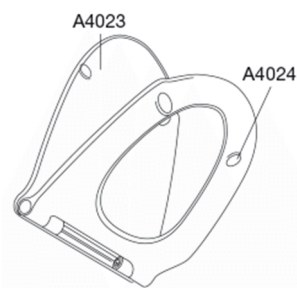

Pressalit Sign Art 474
Toiletsæde med kombi beslag til top- og bundmontering, quick-release og soft close

Funktioner

Quick-release, Soft close

Varenummer

474000-BY1000
VVS: 615084000
NRF: 6190221
RSK: 7904447
EAN: 5708590287874

Pressalit Sign Art er nordisk i sin formgivning. Toiletsædet er funktionelt men langt fra køligt. Sign Art er et lille stykke hverdagskunst, som hylder evnen til at leve livet. Det har quick-release og soft close. Designet lader tre former mødes i et indlysende samspil. Lågets bue, beslagets cylinderform og grebenes vandrette flader. Toiletsædet er designet specielt til Ifö Sign Art.

Farve

Hvid

Beskrivelse

PRESSALIT toiletsæde med låg, model "Sign Art", art.nr. 474 af gennemfarvet hærdeplast inkl. BY1 beslag i form af en rørkonsol i hærdeplast

- inkl. quick-release funktion og soft close
- afmontering af sæde/låg letter rengøringen
- belastning - ringsæde 240 kg
- 10 års garanti