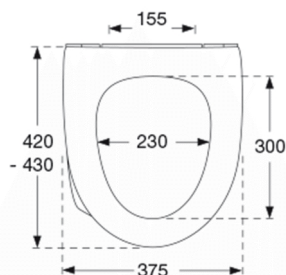

Farve

Hvid

Beskrivelse

PRESSALIT toiletsæde med låg, model "Sign Art", art.nr. 474 af gennemfarvet hærdeplast inkl. BY1 beslag i form af en rørkonsol i hærdeplast

- inkl. quick-release funktion og soft close
- afmontering af sæde/låg letter rengøringen
- belastning - ringsæde 240 kg
- 10 års garanti