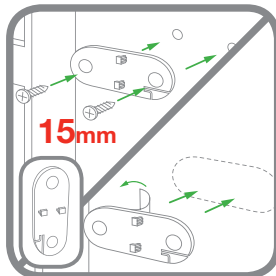

x1

x1

CR2032

15mm

GB Optional features DE Optionale Funktionen FR Options disponibles NL Opties
 FI Valinnaiset ominaisuudet DK Valgtrier funktioner IT Funzionalità opzionali
 ES Opciones disponibles PT Funções opcionais GR Προαιρετικές λειτουργίες πρόσθετων
 SE Möjliga funktioner