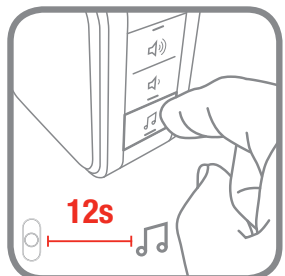

3Hrs 			6Hrs
		9Hrs 			12Hrs