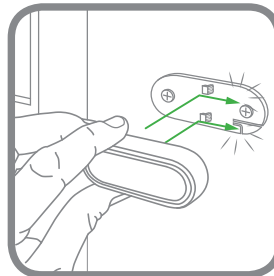

x1

x1

CR2032

15mm

GB Optional features DE Optionale Funktionen FR Options disponibles NL Opties
 FI Valinnaiset ominaisuudet DK Valgtrier funktioner IT Funzionalità opzionali
 ES Opciones disponibles PT Funções opcionais GR Προαιρετικές λειτουργίες πρόσθετων
 SE Möjliga funktioner