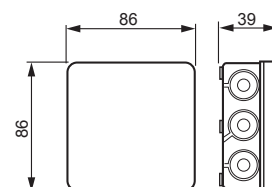

Navn: **Koblingsboks**
Koblingsboks, påvegg, hvit, 86 x 86 x 39mm

Type: AP9
EAN: 6410016125095
EI-nummer: 1241010

Beskrivelse: To-komponents koblingsboks AP 9 (2,5mm²) er en avstivet boks med faste, myke membrannipler (12 på siden og 2 i bunnen). Passer til kabler opp til 19mm². Innføring av kabler skjer med avisolerte ledningsender. Boksen åpnes ved å presse en skrutrekker inn i sprekken i lokket og lukkes ved at den presses på plass. Skruer er ikke nødvendig.
Med mulighet for plombering. Laget av halogenfritt material (IEC/61249-2-21).

Forpakning: 5/50
Enhet: STK

Teknisk spesifikasjon
Dimensjoner

Dimensjoner 86x86x39 mm
Vekt 58 g

Klassifisering

Kapslingsklasse IP65

Elektriske størrelser

Nominell nettspenning 500 V
Ledningsområde 2.5 mm²

Farger

14.9.2018

AP9

2/2

Inlet from the rear	yes
Length	86 mm
Width	86 mm
Depth	39 mm
Tackable	no
Number of inlets	14
Type of housing feed-through	Seal membrane
Material	Plastic
Halogen free	yes
Surface protection	Untreated
Colour	White
Degree of protection (IP)	IP65
Cover model	Blind cover
Cover attachment	Snapped on
Castable	no
Casting compound included	no
Sealable	yes
Rated insulation voltage Ui	500 V
Circuit integrity	None
With screening	no
Weatherproof	yes
Working temperature	-15 ... 60 °C
Explosion-tested version	no