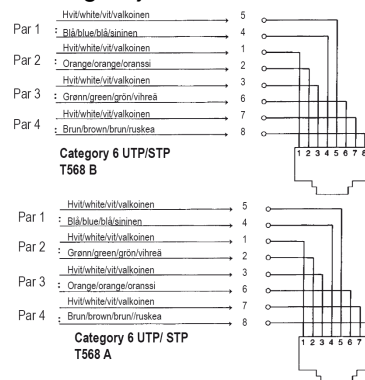

Tekniske spesifikasjoner:

Målskisse

Koblingsskjema

ELKO AS

E-post: elko@elko.no
Internett: www.elko.no
Bank: 6219.05.15880
Foretaksnr.: NO 911 382 563 MVA

Hovedkontor
Eyvind Lyches vei 10, NO-1338 Sandvika
Postboks 234, NO-1301 Sandvika
Tlf: +47 67 80 73 00
Faks: +47 67 80 73 01

Fabrikk
Sporpind Industriområde, NO-3340 Åmot
Tlf: +47 32 78 91 00
Faks: +47 32 78 91 01