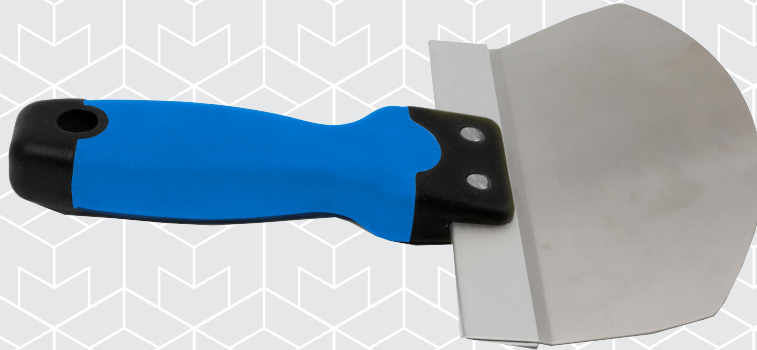

Art nr: 261165

Bøtteskje avrundet

med softgrep 165 mm Rustfritt stål

Praktisk bøtteskje som gjør det enkelt å få all masse ut av bøtten.
Til ulike jobber, som muring, flislegging, sparkel osv.
Skaper ikke opp eller skader bøtten.
Med ergonomisk plasthåndtak.
Rustfritt stålblad.