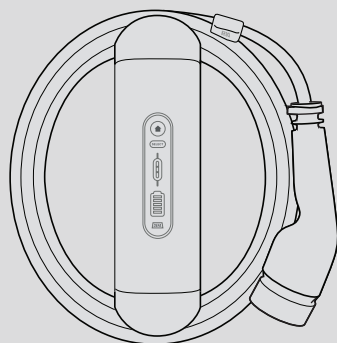

Spesifikasjoner

Sikkerhet og beskyttelse:

RDC-DD: 6mA DC i samsvar med IEC 62955
IP 45
IK 10
Brannklassifisering: Klasse II
Overspenningskategori: III
Overopphetingsbeskyttelse: Intern sensor

Standard og sertifisering:

CE
IEC 61851
IEC 62955

Installasjon:

Nett: TN / IT / TT
Jordfeilbryter: JFB Type A og sikring eller JFA
Maks kabelstørrelse: 4mm²
Avisoleringslengde: 9-11mm

Garanti:

5 år (Norge)

Gjenvinning:

EE-avfall

Inkludert:

Ladestasjon