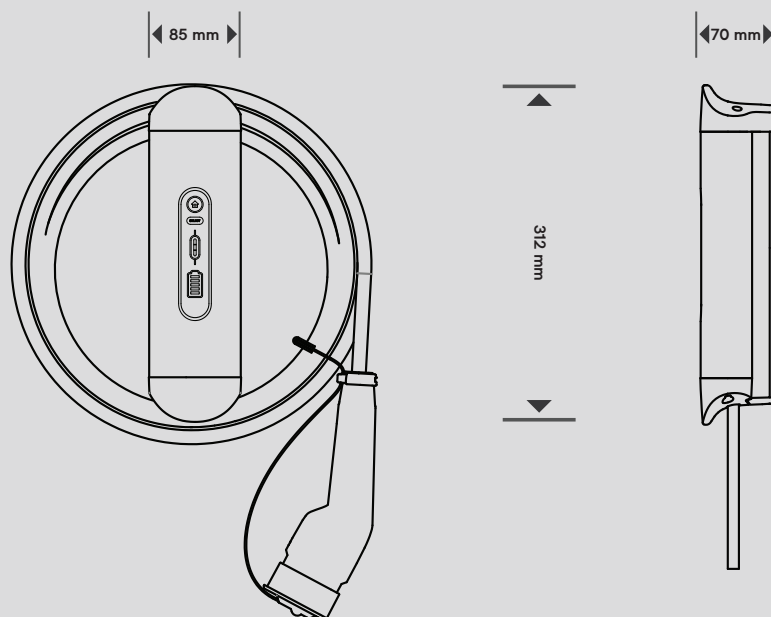

Robust ladeløsning

Ladeenheten har en slank design i solid aluminium, med integrert ladekabel som beholder fleksibiliteten selv på kalde dager. Opptil 4,6kW

Enkel i bruk

DEFA Solid har et intuitivt grensesnitt, med en av/på knapp som også benyttes for energisparing. Med integrert kabel er tilkobling enklere, og du kan kveile kabelen rundt ladeenheten når den ikke er i bruk.

Integrert ladekabel

DEFA Solid med 6 meter integrert ladekabel gir stor fleksibilitet i forbindelse med tilkobling mot bil og daglig bruk, og du slipper å håndtere en løs kabel.

Med det smarte lokket unngår du at snø og vann samler seg når kabelen er tilkoblet.

Enkel og fleksibel installasjon

Rask montering med medfølgende veggbrakett, innebygget vater og hurtigkobling. Sett strømverdi med integrert posisjonsbryter.

Kan enkelt kobles til eksisterende infrastruktur som stikkontakt eller industrikontakt, og laderen gir mulighet for fleksibel innføring av strømkabel for elektrikerens.

Spesifikasjoner

Dimensjoner:

Generelt:

Art. nummer: 712800
El. nummer: 1500913 (Norge)
EAN: 7042287128001
Dimensjon (mm): L: 312 x B: 85 x H: 70
Vekt: 2,5 kg
Driftstemperatur: -40 to +50
Oppbevaringstemperatur: -50 to +85
Materiale i ladeenhet: Aluminium