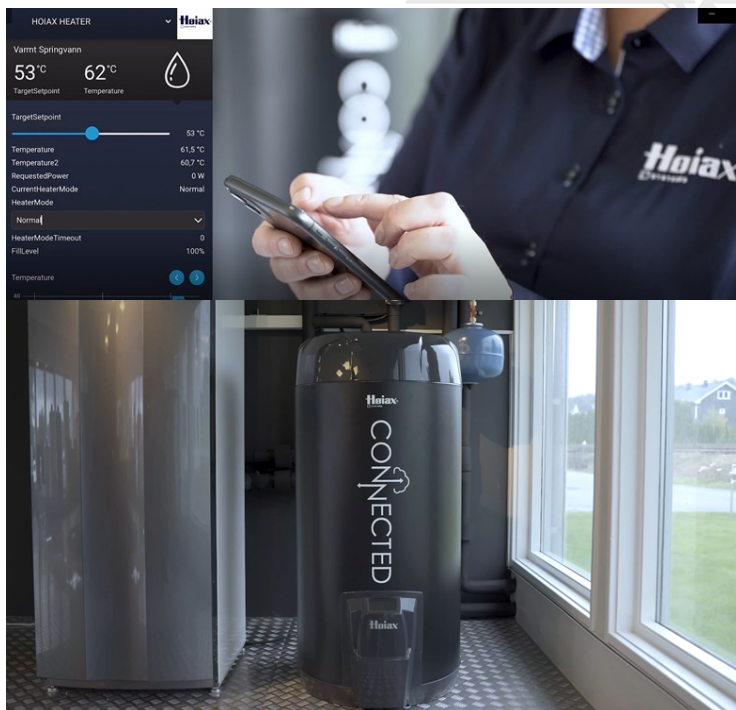

Høiax CONNECTED

Velg produkt fra listen under

En smart varmtvannsbereder med skyløsning og enkel fjernstyring fra smarttelefonen, både berederen hjemme og på hytta. Du kan også styre via et brukervennlig display på bereden.

Høiax CONNECTED er aktuell for alle som ønsker å bytte ut sin gamle bereder, eller for dem som vil oppgradere til en mer fremtidsrettet varmtvannsløsning. Høiax CONNECTED brukes som energilager. Den kan styres slik at den bruker strøm når den er rimeligere og man har mulighet til å skru seg av når strømmen er på sitt dyreste.

137,5 | 137,5

137,5

32

45°

197,8mm

45°

197,8mm

- Høiax CONNECTED kan redusere strømregningen; den gir deg mulighet til å utnytte de tidspunktene i døgnet hvor strømmen normalt er billigst
- Brukervennlig display på berederen