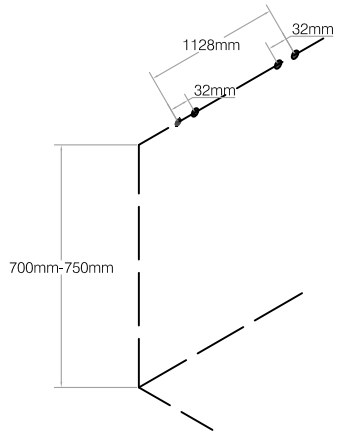

LIND CONTINENTAL BADEROMSMØBEL

100cm/120cm

E1

X 6

F1

X 6

J4

X 3

X 1

100cm

120cm

E1

X 4

F1

X 4

J8

2X

X 1

X 1

100cm

120cm

1

100cm

120cm