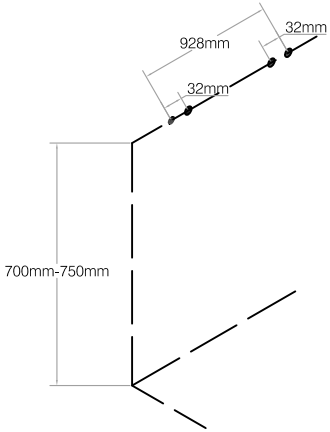

LIND CONTINENTAL BADEROMSMØBEL

100cm/120cm

E1

X 6

F1

X 6

J4

X 3

X 1

100cm

120cm

E1

X 4

F1

X 4

J8

2X

X 1

X 1

100cm

120cm

1

100cm

120cm