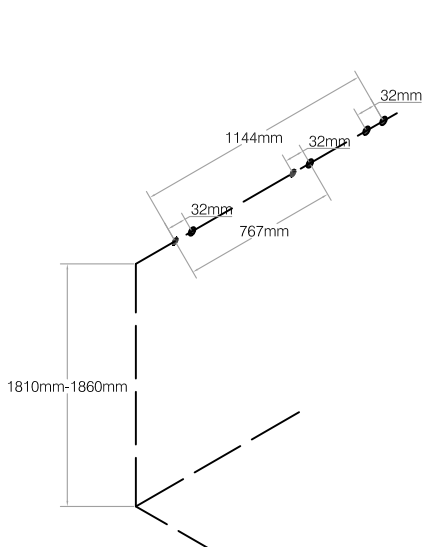

LIND CONTINENTAL BADEROMSMØBEL

100cm/120cm

E1

X 6

F1

X 6

J4

X 3

X 1

100cm

120cm

E1

X 4

F1

X 4

J8

2X

X 1

X 1

100cm

120cm

1

100cm

120cm