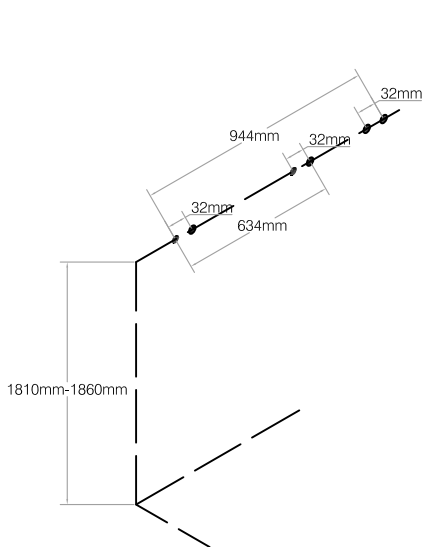

LIND CONTINENTAL BADEROMSMØBEL

100cm/120cm

E1

X 6

F1

X 6

J4

X 3

X 1

100cm

120cm

E1

X 4

F1

X 4

J8

2X

X 1

X 1

100cm

120cm

1

100cm

120cm