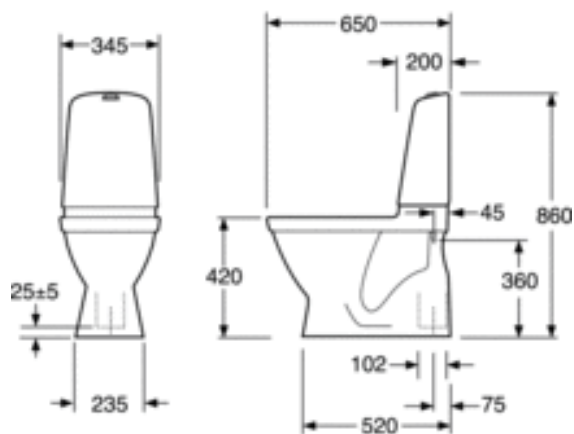

ENERGIMERKING OG SERTIFIKATER