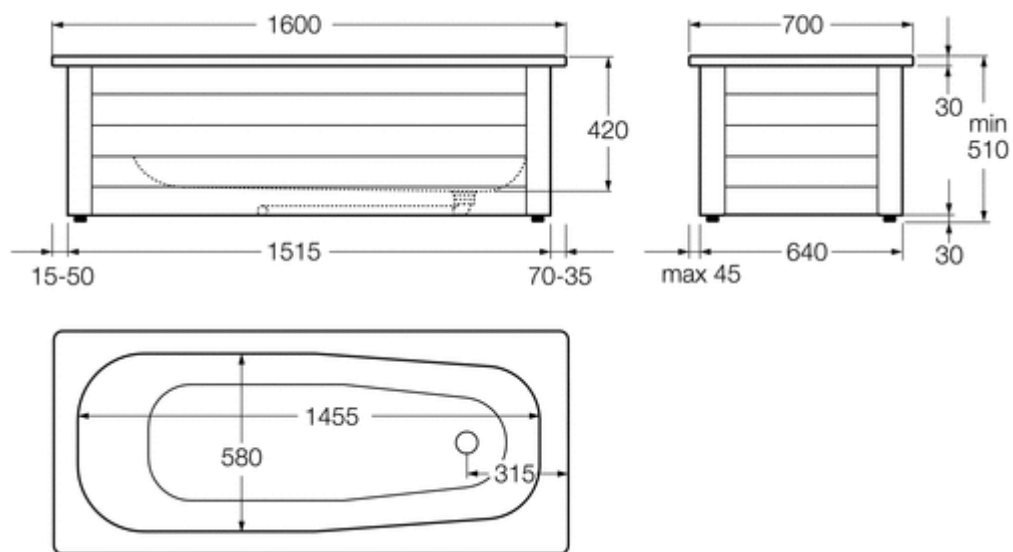

Varianter

-

Tilbehør

Helfrontstativ m/front og gavl hvit GB2174160100

Helfrontstativ m/front og gavl sort GB2174165600

Halvfrontstativ m/front og gavl, hvit GB2164160100