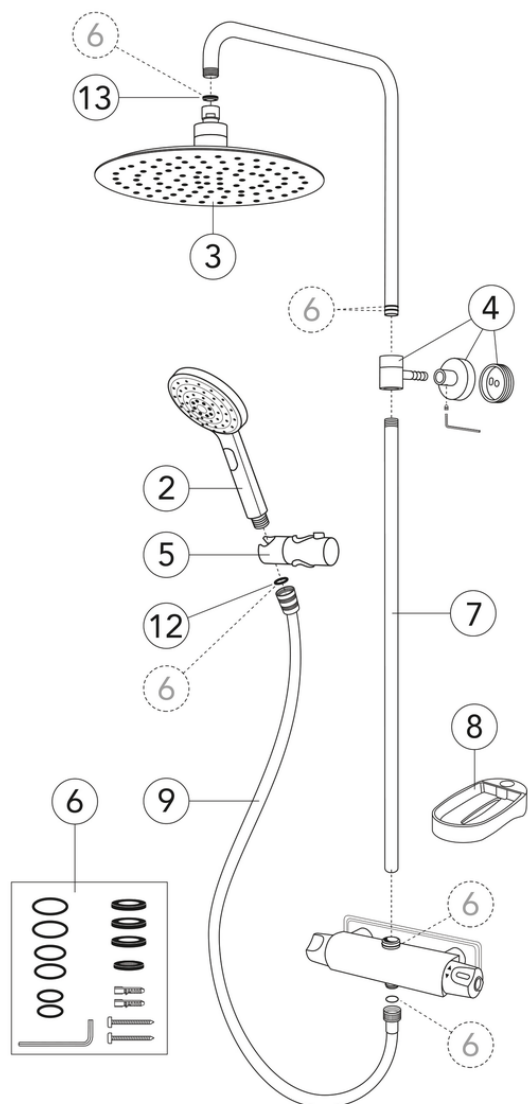

Reservedeler

Nr.	Produkt	Art.nr.
2	Hånddusj Round	GB41639440
3	Takdusj Round	GB41639442
4	Veggstag	GB41639444
5	Glider 22 mm	GB41639445
6	Pakningssett	GB41639446
7	Forhøyning av takdusjstang	GB41639512
8	Såpehylle	GB41639513
9	Slange	GB41636266 00
12	Mengdebegrenser	GB41638965 01
13	Mengdebegrenser	GB41639485