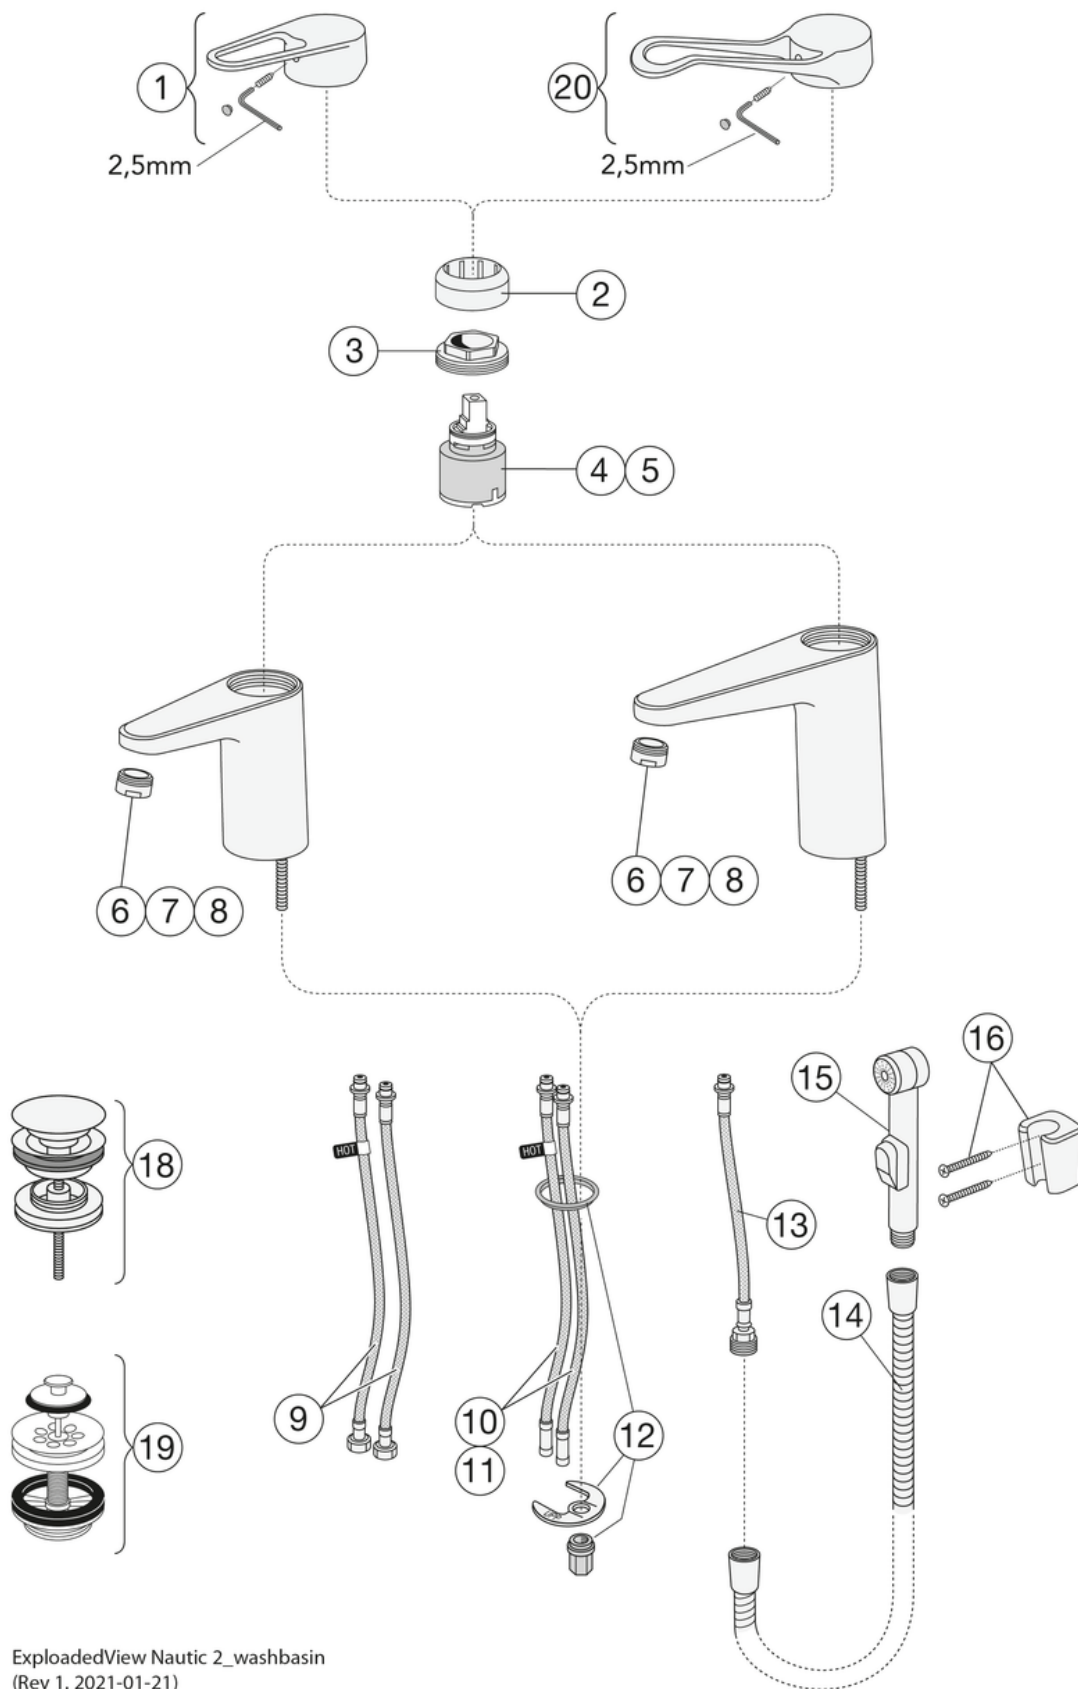

## Teknisk informasjon

- Tappekapasitet med 3 bar (300kPa): 0,375
- Trykkfall ved nominell vannflyt ((0,1/0,2/0,33): 85
- CO2e fotavtrykk: 5,096
- Tilkoblingsdimensjon: 150 c-c

# Reservedeler

ExplodedView Nautic 2\_washbasin  
(Rev 1. 2021-01-21)

Nr.	Produkt	NRF-nr.	Art.nr.
1	Ettgrepsspak Nye Nautic		GB41639803 01
2	Dekkekåpe.		GB41639523 01
3	Mutter - kerampakke		GB41639522 01
4	Kerampakke 35mm Smart+ standard	4342719	GB41637393
5	Kerampakke 35mm Smart+ energieffektiv		GB41639567 01
6	Strålesamler	4343241	GB41630131 01
7	Strålesamler		GB41639565 01
8	Parlator/ Strålesamler		GB41639171 01
10	SoftPex-slange		GB41638721 02
12	Monteringssett		GB41639936 01
13	SoftPex-slange 300mm		GB41638720 01
14	Dusjslange Biflex	4343804	GB41636263 00
15	Hånddusj	4343121	GB41633860 33
16	Feste til hånddusj	4340714	GB41637575
18	Pushdown-ventil	4343054	GB41636575 01
19	Pluggventil for silfilter	4342653	GB41637445
20	Ettgrepsspak Care	4340418	GB41639801 01