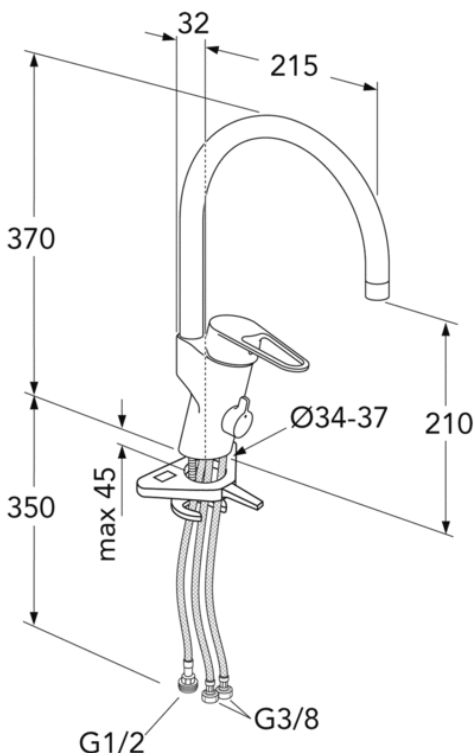

Energimerking og sertifiseringer

Montering og vedlikehold

Før installasjonen må ledningene rengjøres. Kran er koblet til kaldvannsledningen til høyre og varmtvannsledningen til venstre. Vanntrykk: maks 1000 kPa, min 50 kPa. Varmtavnsttemperaturen maks: 70 C, min 45 C. Vi er ikke ansvarlig for feil som står ved feil installasjon.