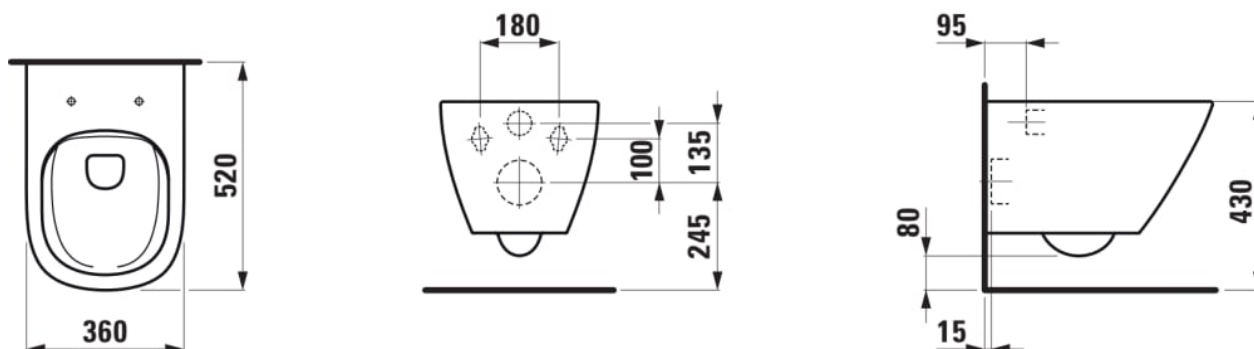

LUA

Pakke: Vegghengt WC, rimless. Inneholder H820080 LUA samt sete med softclose

DIMENSJONER

Lengde	520 mm
Bredde	360 mm
Høyde	345 mm

FARGE OG FINISH

<input type="checkbox"/>	000 Hvit
--------------------------	----------

TILVALG

000 - standard valg

Rimless

TEKNISKE TEGNINGER

INKLUDERT

Vegghengt WC, rimless

H820080...0001

Toalettsete og -lokk, quick
release og soft close