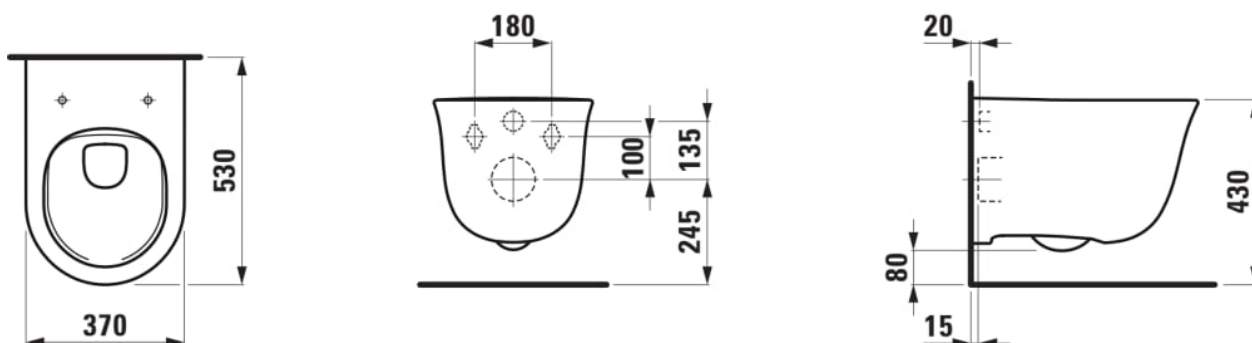

THE NEW CLASSIC

Veggheng WC, rimless

DIMENSJONER

Lengde	530 mm
Bredde	370 mm
Høyde	350 mm

FARGE OG FINISH

<input type="checkbox"/>	000 Hvit
--------------------------	----------

TILVALG

000 - standard valg

Nettovekt (kg) : 22,5

Rimless

TEKNISKE TEGNINGER

SAMENLIGNAR BAR MED

Toalettsete og -lokk,
avtakbart, med soft close

H891851...0001

THE NEW CLASSIC

A collection of perfectly shaped innovations for the bathroom. The New Classic radiates the practicality of the harmonious form and combines it with contemporary style.