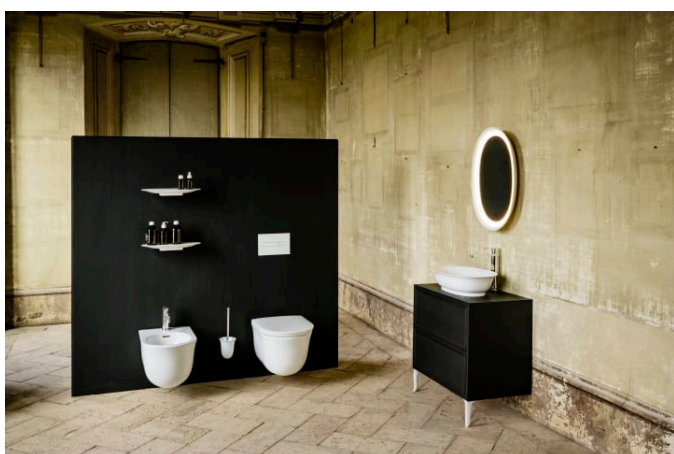

THE NEW CLASSIC

Veggheng WC, rimless

DIMENSJONER

Lengde	530 mm
Bredde	370 mm
Høyde	350 mm

FARGE OG FINISH

<input type="checkbox"/>	000 Hvit
--------------------------	----------

TILVALG

000 - standard valg

Nettovekt (kg) : 22,5

Rimless

TEKNISKE TEGNINGER

SAMENLIGNAR BAR MED

Toalettsete og -lokk,
avtakbart, med soft close

H891851...0001

THE NEW CLASSIC

A collection of perfectly shaped innovations for the bathroom. The New Classic radiates the practicality of the harmonious form and combines it with contemporary style.