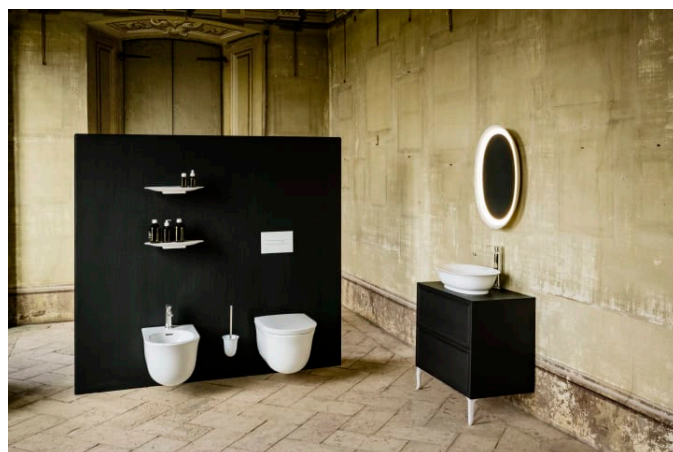

THE NEW CLASSIC

Veggheng WC, rimless

DIMENSJONER

Lengde	530 mm
Bredde	370 mm
Høyde	350 mm

FARGE OG FINISH

<input type="checkbox"/>	000 Hvit
--------------------------	----------

TILVALG

000 - standard valg

Nettovekt (kg) : 22,5

Rimless

TEKNISKE TEGNINGER

SAMENLIGNAR BAR MED

Toalettsete og -lokk,
avtakbart, med soft close

H891851...0001

THE NEW CLASSIC

A collection of perfectly shaped innovations for the bathroom. The New Classic radiates the practicality of the harmonious form and combines it with contemporary style.