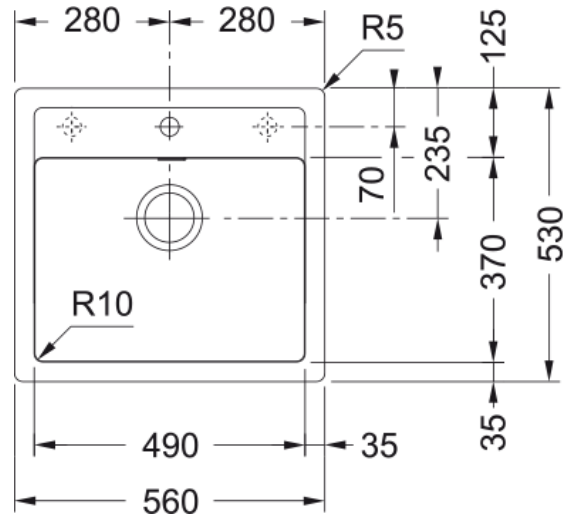

# SID 610-50TH CARBON,MAN.KURVSIL,ARM.HULL | 114.0271.940

## Tekniske data

### Dimensjoner

Utvendige mål: venstre til høy	560.0
Utvendige mål: foran til bak	530.0
Kumstørrelse 1: høyre til vens	530.0
Kumstørrelse 1: front til baks	390.0
Kumstørrelse 1: dybde	200.0
Utskjæringsmål: høyre til vens	540.0
Utskjæringsmål: front til baks	495.0

### Produkt spesifikasjon

Installasjonsmetode	Nedfelling
Avløpshull	3 1/2"
Utløpsposisjon	Ingen