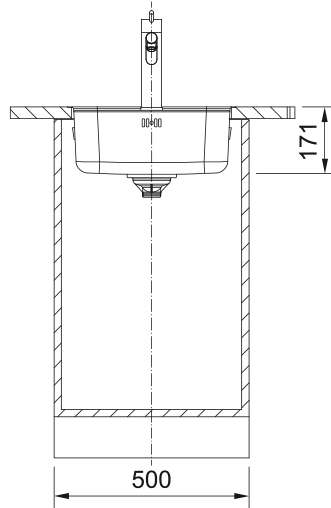

SRX 210-40TL 3 1/2" IN | 127.0691.161

Tekniske data

Kjennetegn

Type vask	Kum
Type materiale	Rustfritt stål
Antall kummer	1
Farge	Stål
Overflatefinish	Børstet

Dimensjoner

Utvendige mål: venstre til høy	430.0
Utvendige mål: foran til bak	510.0
Kumstørrelse 1: høyre til vens	400.0
Kumstørrelse 1: front til baks	400.0
Kumstørrelse 1: dybde	171.0

Installasjon

Min. skapstørrelse	50 cm
--------------------	-------

Produkt spesifikasjon

Installasjonsmetode	Planmontering
Installasjonsmetode	Slimtop
Avløpshull	3 1/2"
Utløpsposisjon	Ingen

Produktidentifikasjon