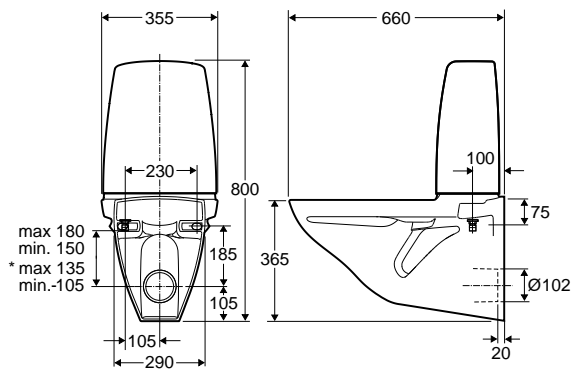

Ifö Sign vegghengt toalett 6894

Vegghengt toalett med utenpåliggende hel susternekappe for enklere rengjøring og det forhindrer kondens på utsiden av susternekappen. Under spyleknappen finnes en dufttablett, Fresh WC. Duftstaven avgir frisk duft, forenkler rengjøringen og farger vannet vakkert blått ved hver nedspyling. Leveres uten toalettsete. Spyleknapp med to spylemengder: hel og halvspyling, 4 og 2 liter.

Dette produktet er behandlet med Ifö Clean vår rengjøringsvennlige overflatebehandling.

Avstand bolt - susterne 17 cm

I leveransen inngår:
Monteringssats Ifö nr Z98382.
Gummimansjett, Ifö nr Z96292.
Drifts- og vedlikeholdsanvisning.
Avstengningsventil Ifö nr Z96721

Produkt	Ifö nr	NRF nr
	689400031	6044014

* Med avstengningsventil. Hull for setebolter c/c 155

Ifö Sign vegghengt toalett 6894

Typegodkjent hel- og halvspyling. Helsepuling innstillbar mellom 3.5 til 8 liter. Halvspyling innstillbar mellom 2 til 4 liter.

Ved levering er spylemengden innstilt på 4/2 liter.

Måltoleranse +/- 2%

Hull for setebolter c/c 155 erstatter toaletter mellom årene 1970-1983