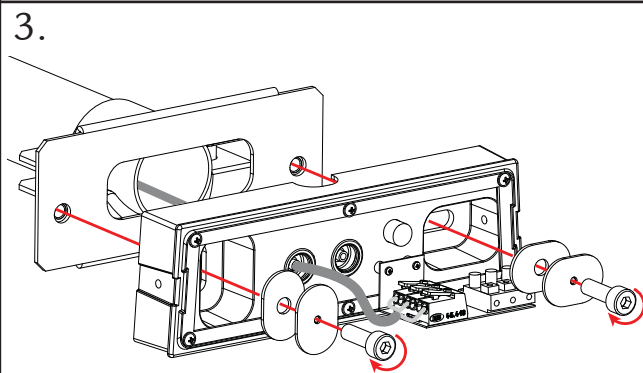

Aero ArmMount (42-48)

NO: Kan kun installeres av en registrert installasjonsvirksomhet

EN: Only to be installed by an authorized electrician

FR: Doit être installé par un électricien autorisé

NL: Mag alleen geïnstalleerd worden door een bevoegde elektricien

DE: Dieses Produkt darf nur durch autorisiertes Personal (z. B. Elektro-Installateur) angeschlossen und in Betrieb genommen werden.

CORPORATE OFFICE:

SG Armaturen AS
Svåbekk 15
4790 Lillesand
NORGE

Tlf:+47 37 50 03 00
firmapost@sg-as.no
www.sg-as.no

BRANCH OFFICE:

SG Lighting SA/NV
Blokhuistraat 47
2800 Mechelen Noord I
BELGIQUE/BELGIË

Tlf:+32(0) 15 20 72 71
info.benelux@sglighting.net
www.sglighting.net

BRANCH OFFICE:

SG Armaturen A/S
Egebakken 19
7400 Herning
DANMARK

Tlf:+45 70 70 72 13
info@sg-as.dk
www.sg-as.dk

BRANCH OFFICE:

SG Lighting SA/NV
73 rue de Saint Mandrier
83140 Six Fours Les Plages
FRANCE

Tlf:+33(0) 4 94 93 00 00
info.france@sglighting.fr
www.sglighting.net

BRANCH OFFICE:

SG Leuchten GmbH
Nordstrasse 53
59399 Olfen
GERMANY

Tlf:+49 2595 3870 725
info@sg-leuchten.de
www.sg-leuchten.de

BRANCH OFFICE:

SG Armaturen AB
August Barksg. 30B
421 32 Västra Frölunda
SVERIGE

Tlf:+46 31 81 71 10
info@sg-ab.se
www.sg-ab.se