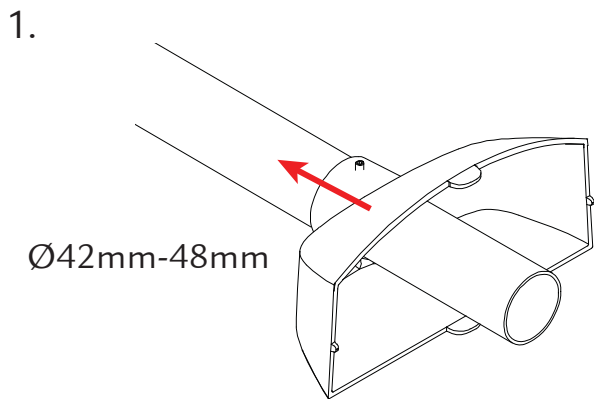

Aero ArmMount (42-48)

NO: Kan kun installeres av en registrert installasjonsvirksomhet

EN: Only to be installed by an authorized electrician

FR: Doit être installé par un électricien autorisé

NL: Mag alleen geïnstalleerd worden door een bevoegde elektricien

DE: Dieses Produkt darf nur durch autorisiertes Personal (z. B. Elektro-Installateur) angeschlossen und in Betrieb genommen werden.

CORPORATE OFFICE:

SG Armaturen AS
Svåbekk 15
4790 Lillesand
NORGE

Tlf:+47 37 50 03 00
firmapost@sg-as.no
www.sg-as.no

BRANCH OFFICE:

SG Lighting SA/NV
Blokhuistraat 47
2800 Mechelen Noord I
BELGIQUE/BELGIË

Tlf:+32(0) 15 20 72 71
info.benelux@sglighting.net
www.sglighting.net

BRANCH OFFICE:

SG Armaturen A/S
Egebakken 19
7400 Herning
DANMARK

Tlf:+45 70 70 72 13
info@sg-as.dk
www.sg-as.dk

BRANCH OFFICE:

SG Lighting SA/NV
73 rue de Saint Mandrier
83140 Six Fours Les Plages
FRANCE

Tlf:+33(0) 4 94 93 00 00
info.france@sglighting.fr
www.sglighting.net

BRANCH OFFICE:

SG Leuchten GmbH
Nordstrasse 53
59399 Olfen
GERMANY

Tlf:+49 2595 3870 725
info@sg-leuchten.de
www.sg-leuchten.de

BRANCH OFFICE:

SG Armaturen AB
August Barksg. 30B
421 32 Västra Frölunda
SVERIGE

Tlf:+46 31 81 71 10
info@sg-ab.se
www.sg-ab.se