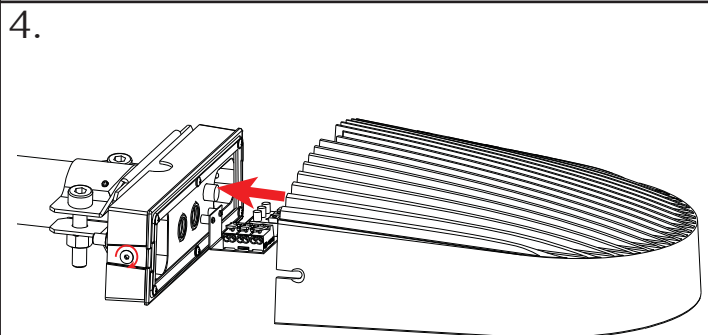

Aero ArmMount (42-48)

NO: Kan kun installeres av en registrert installasjonsvirksomhet

EN: Only to be installed by an authorized electrician

FR: Doit être installé par un électricien autorisé

NL: Mag alleen geïnstalleerd worden door een bevoegde elektricien

DE: Dieses Produkt darf nur durch autorisiertes Personal (z. B. Elektro-Installateur) angeschlossen und in Betrieb genommen werden.

CORPORATE OFFICE:

SG Armaturen AS
Svåbekk 15
4790 Lillesand
NORGE

Tlf:+47 37 50 03 00
firmapost@sg-as.no
www.sg-as.no

BRANCH OFFICE:

SG Lighting SA/NV
Blokhuistraat 47
2800 Mechelen Noord I
BELGIQUE/BELGIË

Tlf:+32(0) 15 20 72 71
info.benelux@sglighting.net
www.sglighting.net

BRANCH OFFICE:

SG Armaturen A/S
Egebakken 19
7400 Herning
DANMARK

Tlf:+45 70 70 72 13
info@sg-as.dk
www.sg-as.dk

BRANCH OFFICE:

SG Lighting SA/NV
73 rue de Saint Mandrier
83140 Six Fours Les Plages
FRANCE

Tlf:+33(0) 4 94 93 00 00
info.france@sglighting.fr
www.sglighting.net

BRANCH OFFICE:

SG Leuchten GmbH
Nordstrasse 53
59399 Olfen
GERMANY

Tlf:+49 2595 3870 725
info@sg-leuchten.de
www.sg-leuchten.de

BRANCH OFFICE:

SG Armaturen AB
August Barksg. 30B
421 32 Västra Frölunda
SVERIGE

Tlf:+46 31 81 71 10
info@sg-ab.se
www.sg-ab.se