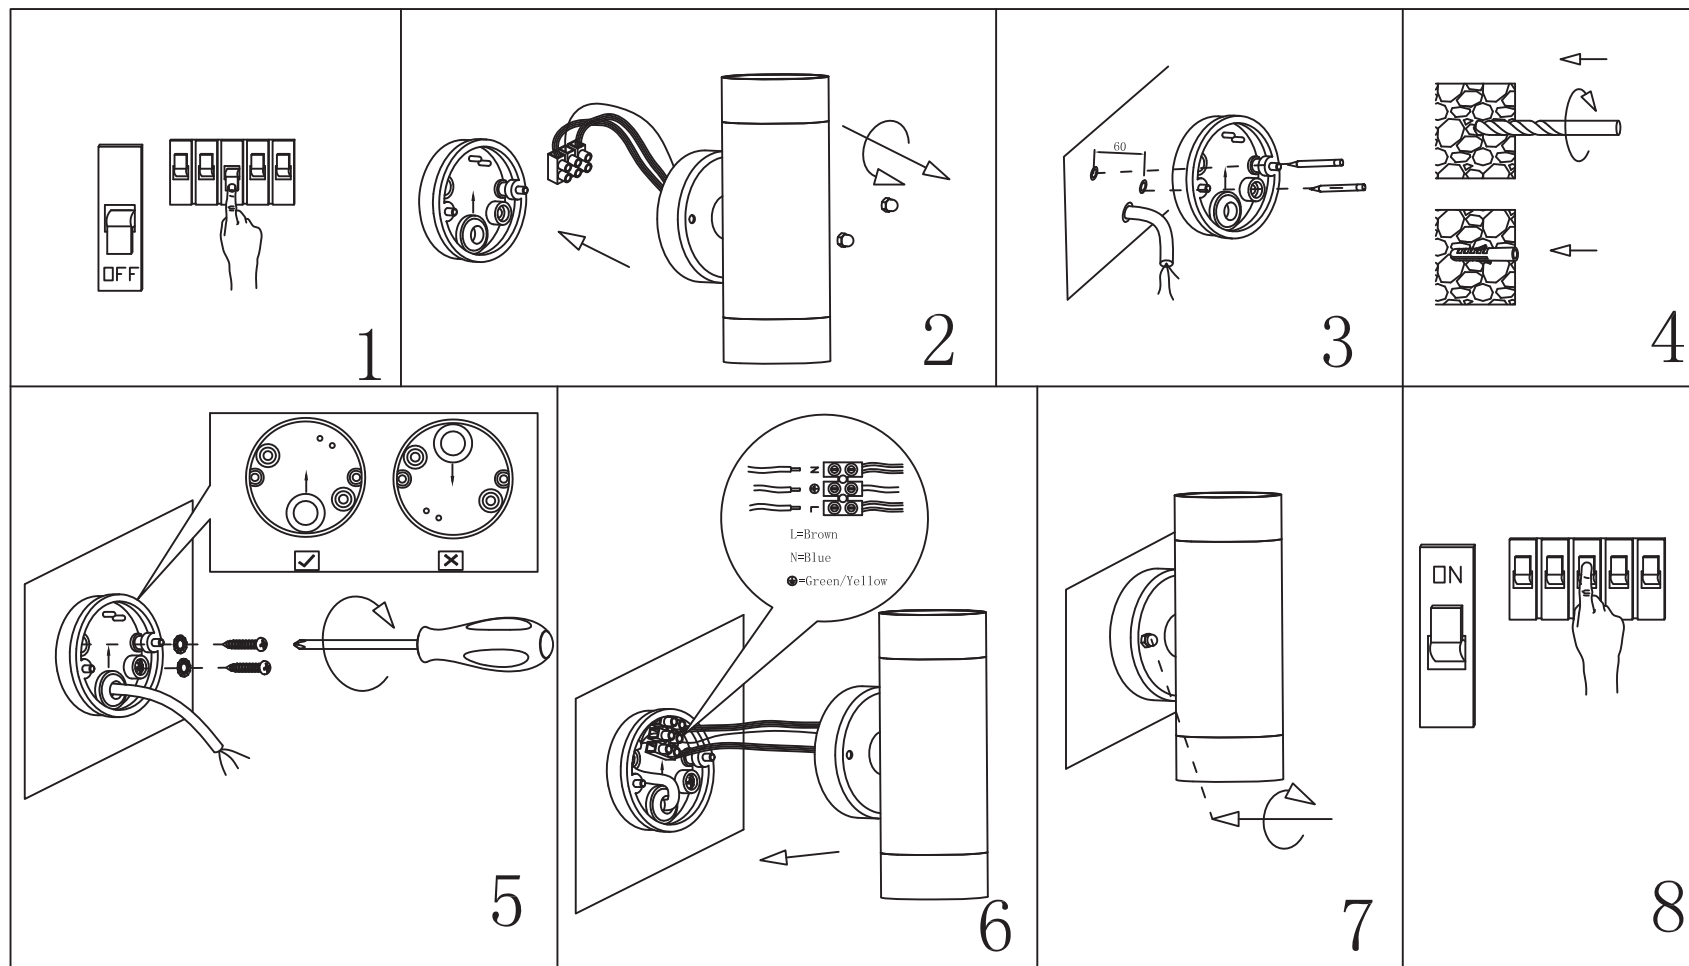

## Trend Ella utendørs vegglampe Stål/Sort Utendørs Lampe

LED/2x5.5W IP44  
230Volt/50Hz  
760LM 4000K  
Modell CG5108S/CG5108B

 Klasse 1 jording  
Muligheten for parallelltilkobling

Monteringsveiledning:  
Strømtilførselsledning 3\*1.0mm<sup>2</sup>