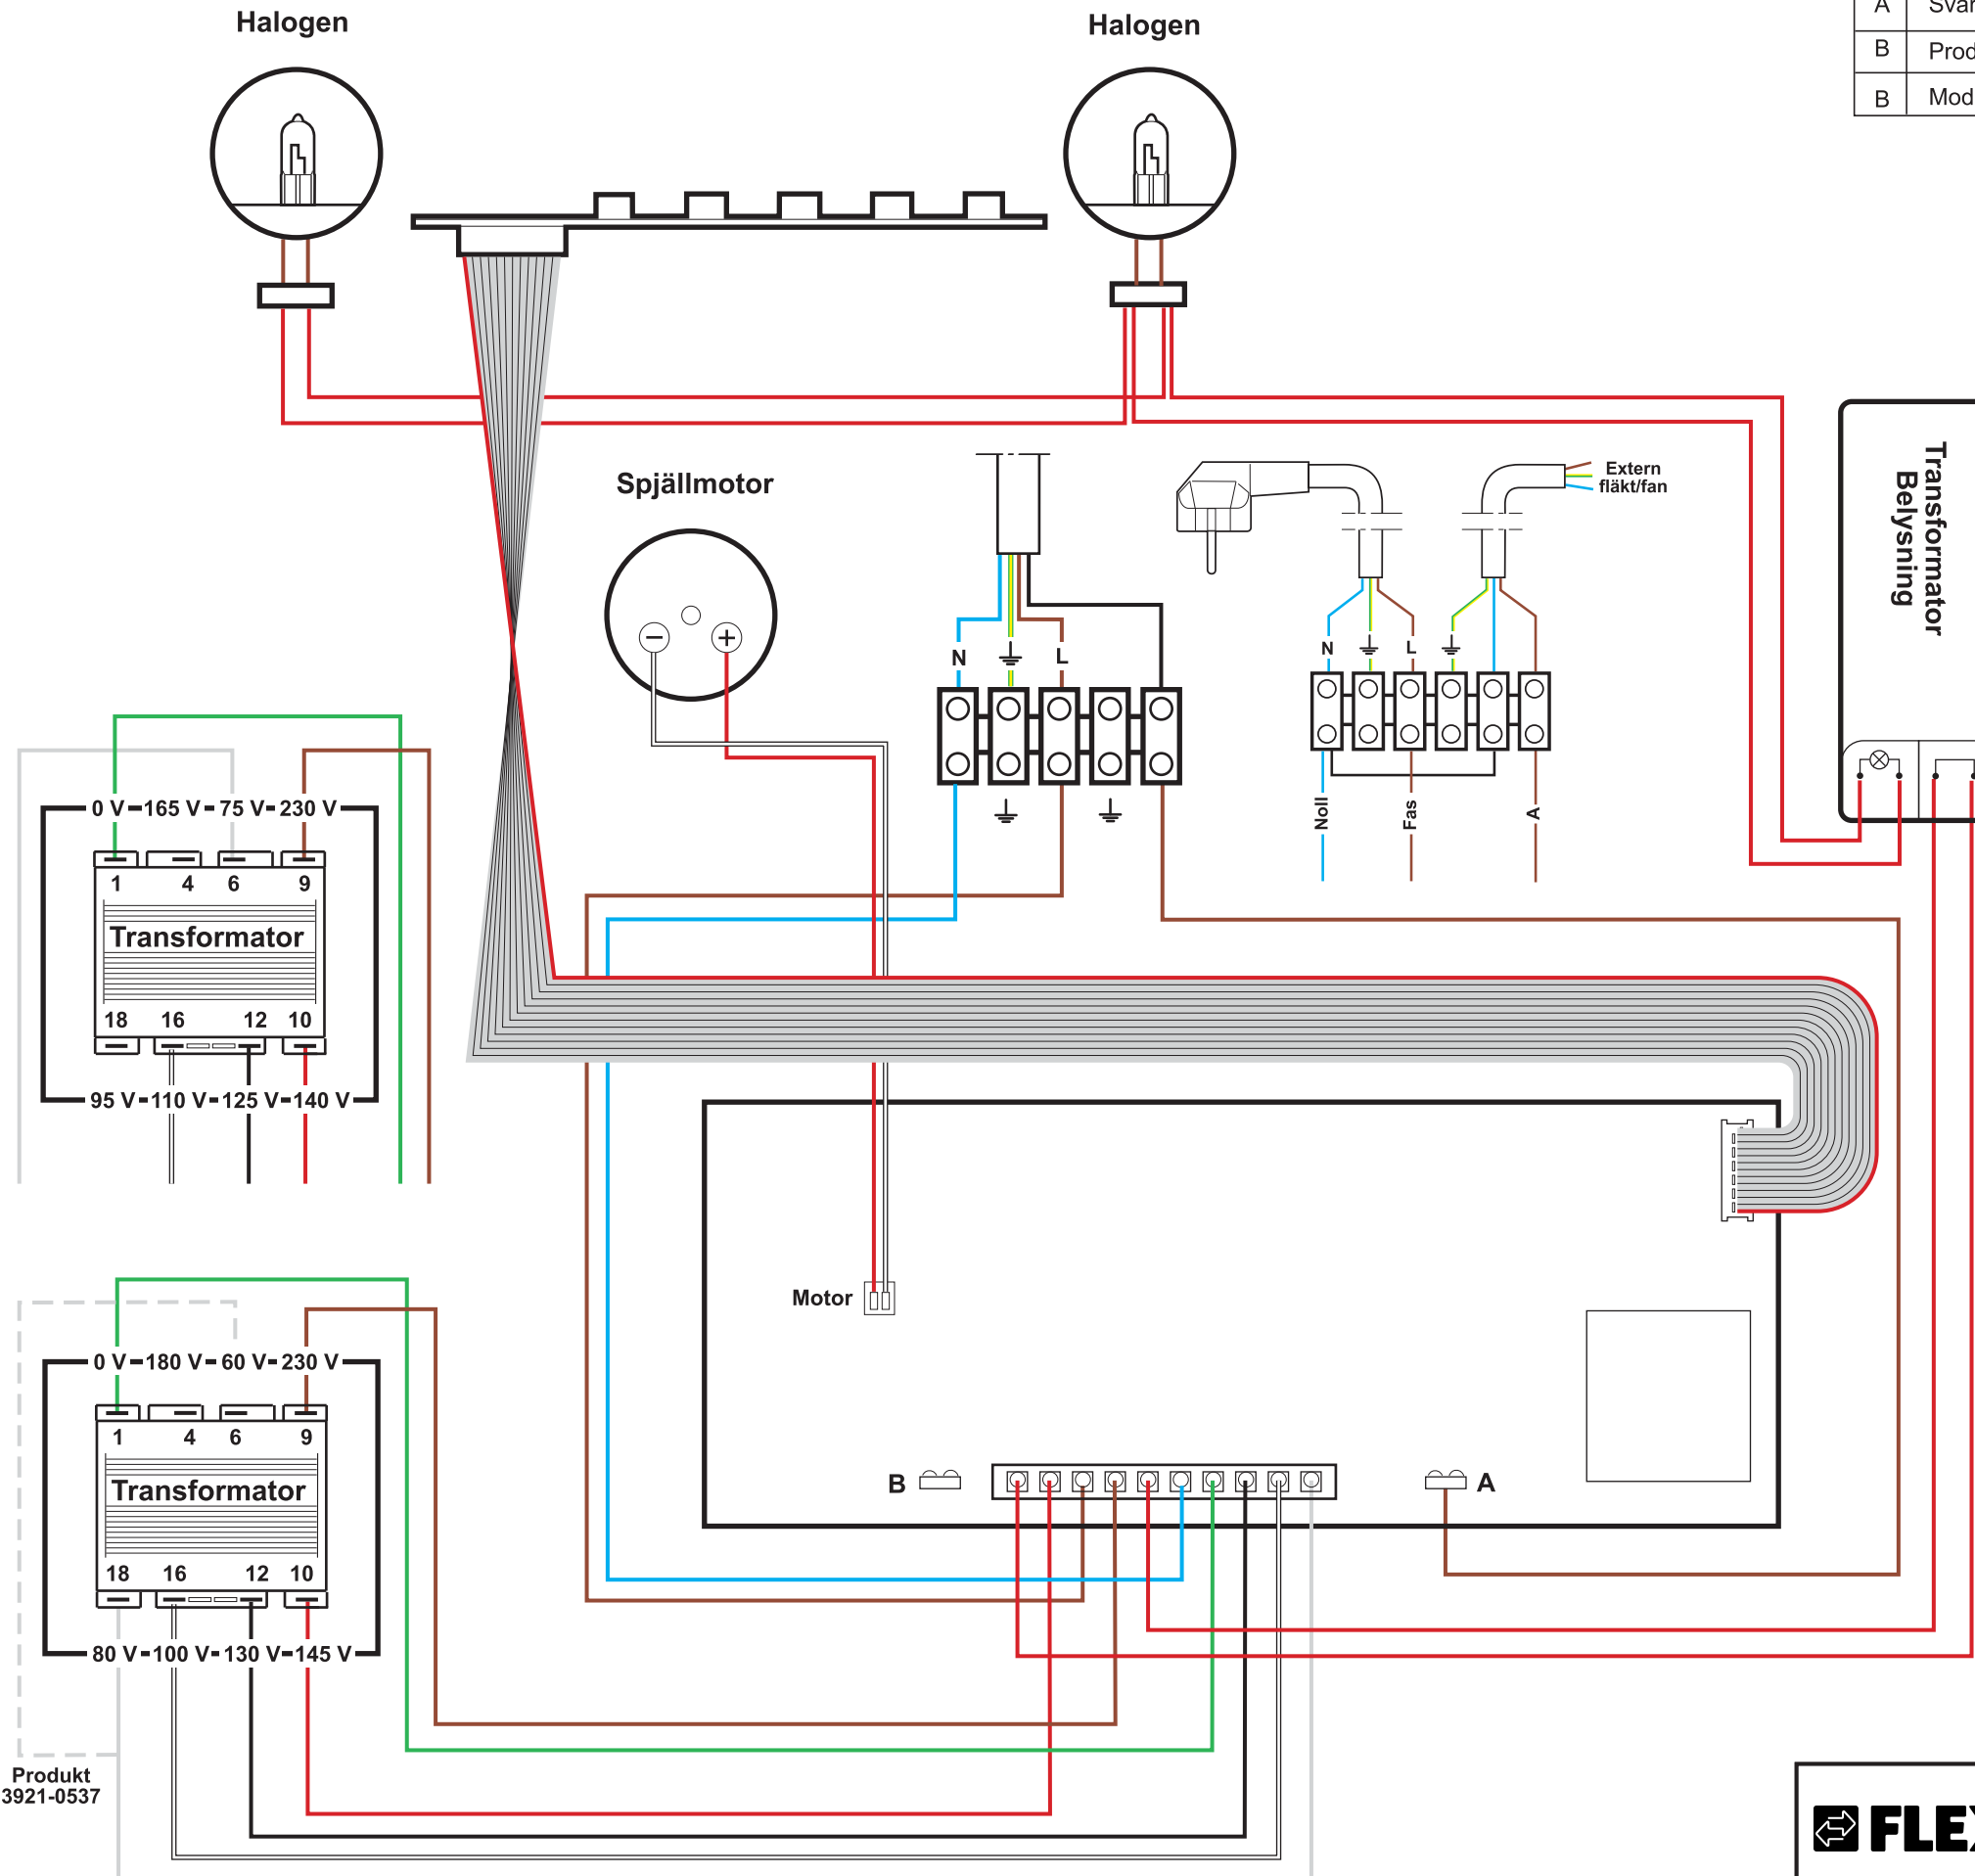

	Ändring	Datum	Inf.	Godk.
A	Vit kabel transformator (100V) var tidigare svart	090305	PMH	PMH
A	Svart kabel transformator (130V) var tidigare vit	090305	PMH	PMH
B	Produktbeteckning 3921-0537. Tidigare 3921-0527	091210	PMH	PMH
B	Modell 382, 392, 384, 394-16 anpassade till schema	110222	LLU	PMH

Modell	Utgående spänning Svart	Grå
3821-0526	80, 130 V	230 V
3921-0527	60, 130 V	230 V

Produkt
3921-0537

	El. Skjema Tradition - S		Ritad EM	Datum 20080626
	Art.nr.: 13650		Ersätter	Ersatt av
Godkänd PMH			Ritn-nr 129532	Rev C