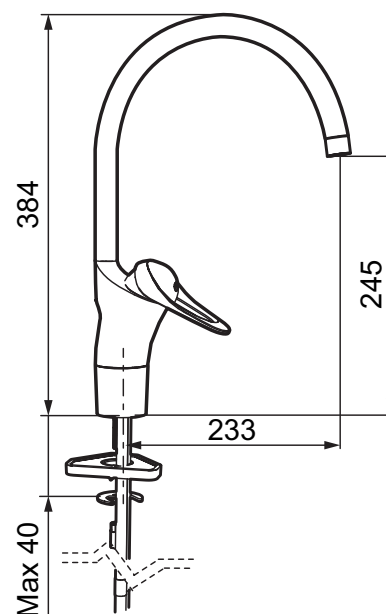

Utførelse	FMM nr	NRF nr
Krom, Energiklasse C	80000010	4300918
Krom, Ecoplus, Energiklasse B	80006010	4300989