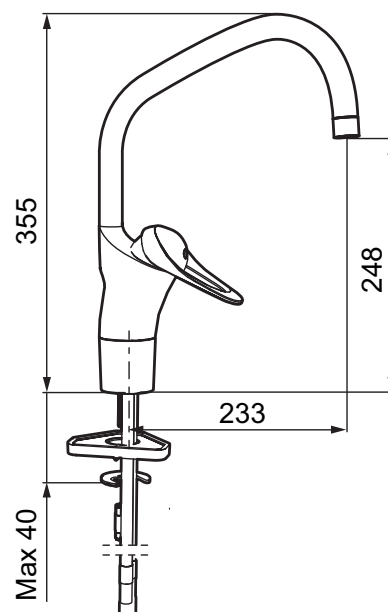

Utførelse	FMM nr	NRF nr
Krom, Energiklasse C	80200010	4300931
Krom, Eco Plus, Energiklasse B, ansl. 10 mm spiss	80206000