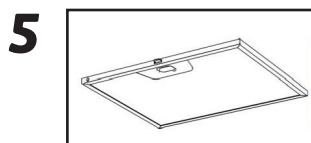

Tradition S