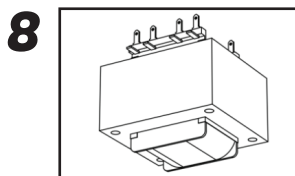

Tradition S