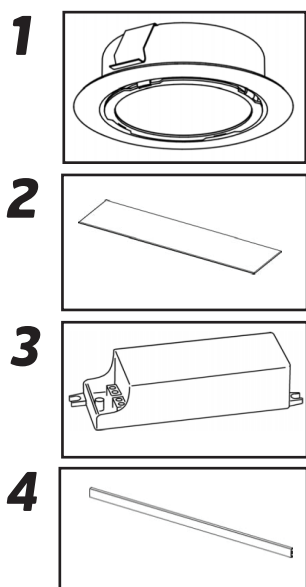

**Tradition S**

Pos.	Art.nr.	Beskrivelse
1	110796	Spotlight
2	55478	Glass til skuff
3	110795	Trafo belysning
4	55550	Frontlist aluminium
	13663	Frontlist rustfri (tilbehør)
5	111605	Fettfilter Tradition
6	113009	Bryterkit Tradition V2
	114098	Bryterkit Tradition V1
8	55519	Trafo viftestyring
9	111608	Spjeldaksel Tradition
10	110814	Spjeldmotor
11	111609	Trafostyring Tradition
12	55473	Spjeld komplett

Pos.	Art.nr.	Beskrivelse
13	55476	Endestykke til frontlist, hvit (2 stk pr. hette)
	55477	Endestykke til frontlist, sort (2 stk pr. hette)
14	113010	Skinner Tradition komplett sett
15	111610	Skruesett Tradition
16	110797	Sugekopp halogenlampe

Bytte av front  
Frontlist er avtagbar og kan byttes. Løsne 4 skruer.