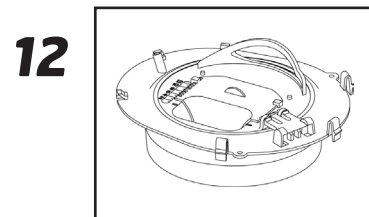

**Tradition S**

Pos.	Art.nr.	Beskrivelse
1	110796	Spotlight
2	55478	Glass til skuff
3	110795	Trafo belysning
4	55550	Frontlist aluminium
	13663	Frontlist rustfri (tilbehør)
5	111605	Fettfilter Tradition
6	113009	Bryterkit Tradition V2
	114098	Bryterkit Tradition V1
8	55519	Trafo viftestyring
9	111608	Spjeldaksel Tradition
10	110814	Spjeldmotor
11	111609	Trafostyring Tradition
12	55473	Spjeld komplett

Pos.	Art.nr.	Beskrivelse
13	55476	Endestykke til frontlist, hvit (2 stk pr. hette)
	55477	Endestykke til frontlist, sort (2 stk pr. hette)
14	113010	Skinner Tradition komplett sett
15	111610	Skruesett Tradition
16	110797	Sugekopp halogenlampe

Bytte av front  
Frontlist er avtagbar og kan byttes. Løsne 4 skruer.