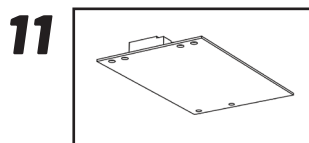

Tradition S