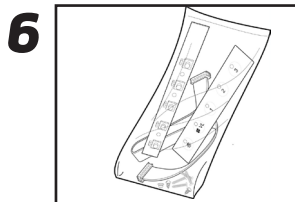

Tradition S