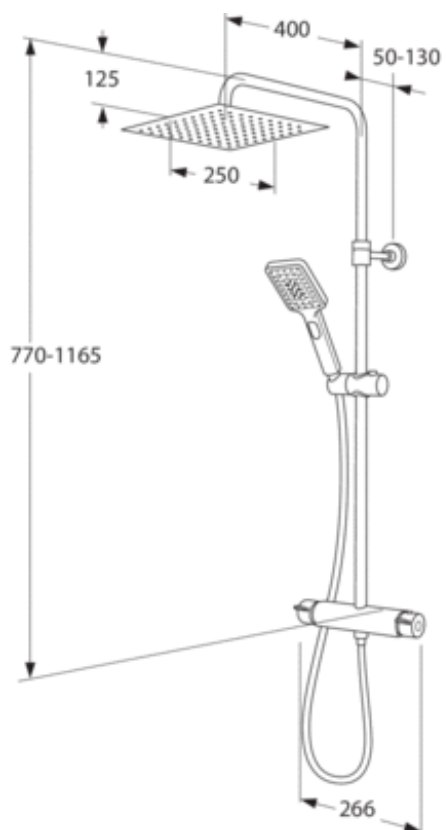

MÅLSKISSE

A MEMBER OF THE
VILLEROY & BOCH GROUP

Villerooy & Boch Norge AS
Postboks 13
1471 Lørenskog
gustavsberg.no
INFO.NORWAY@GUSTAVSBERG.COM