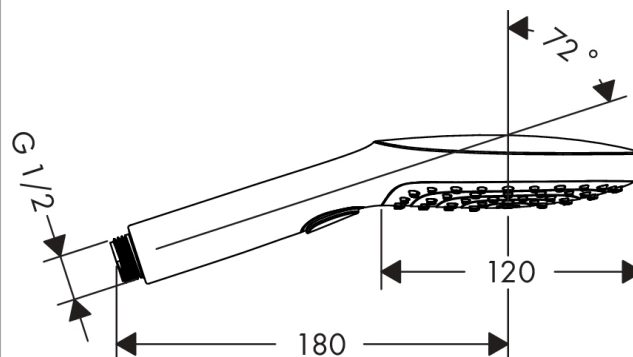

Raindance Select E

Hånddušj 120 3jet

Overflater: krom Art. nr. : 26520000

Beskrivelse

Informasjon

- dusjhodestørrelse: 120 mm
- velg stråle komfortabelt med Select-knapp
- stråletype: RainAir, Rain, WhirlAir
- gjennomstrømningsmengde ved 3 bar: 15 l/min
- med intern vannføring
- smussfilter som kan skylles
- tilslutningsgjenger G ½
- passer til gjennomstrømningsvarmer
- inkludert: hånddušj, smussfilter, monteringsveiledning

Artikkeldetaljer

NRF-no.	4245033
Pris ekskl. moms	983,00 NOK
Pris inkl. moms*	1.228,75 NOK

Teknologi

Designpriser

Produktbilde

Måltegning

Gjennomstrømningsdiagram

Forbruksverdiene måles ved normal bruk med tilhørende armatur (temostat/blandebatteri/innmurt ventil).