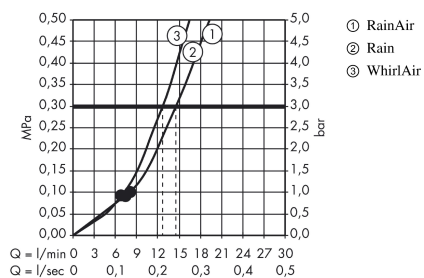

Raindance Select E

Hånddušj 120 3jet

Overflater: krom Art. nr. : 26520000

Beskrivelse

Informasjon

- dusjhodestørrelse: 120 mm
- velg stråle komfortabelt med Select-knapp
- stråletype: RainAir, Rain, WhirlAir
- gjennomstrømningsmengde ved 3 bar: 15 l/min
- med intern vannføring
- smussfilter som kan skylles
- tilslutningsgjenger G ½
- passer til gjennomstrømningsvarmer
- inkludert: hånddušj, smussfilter, monteringsveiledning

Artikkeldetaljer

NRF-no.	4245033
Pris ekskl. moms	983,00 NOK
Pris inkl. moms*	1.228,75 NOK

Teknologi

Designpriser

Produktbilde

Måltegning

Gjennomstrømningsdiagram

Forbruksverdiene måles ved normal bruk med tilhørende armatur (temostat/blandebatteri/innmurt ventil).